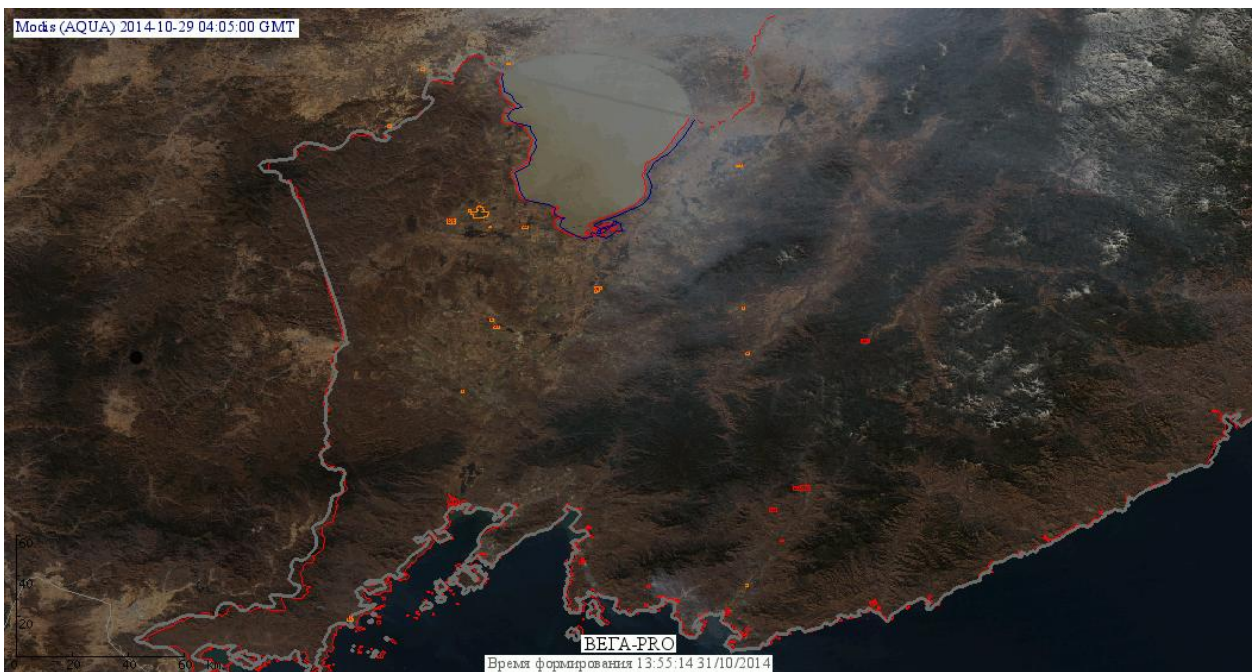

Рис. 3 Пожары в Приморском крае

(Информация подготовлена на основе данных центров приема НИЦ "Планета" (<http://planet.iitp.ru/index1.html>), спутникового сервиса ВЕГА (<http://pro-vega.ru>) и открытых зарубежных источников)