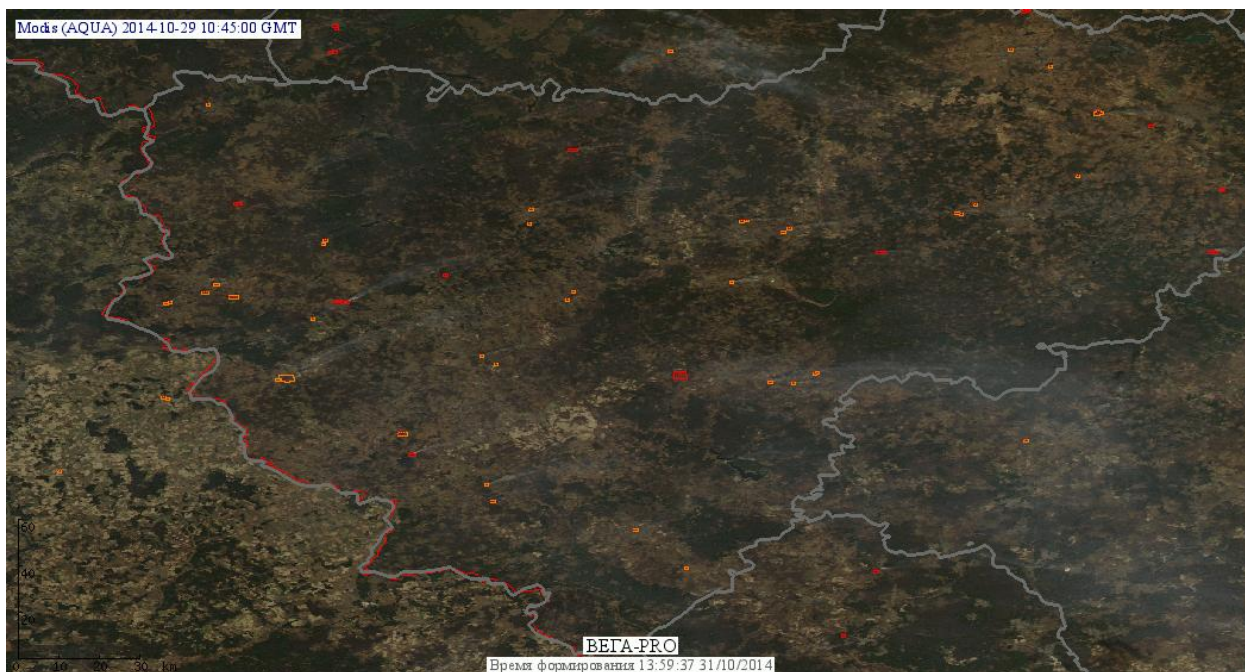

## Пожарная ситуация в России по спутниковым данным

(обзор ситуации за 29.10.2014)

**Всего за сутки 29.10.2014** на территории Российской Федерации (на всех видах территорий, включая сельскохозяйственные земли) по данным спутников Terra и Aqua наблюдалось **166 природных пожаров** с активным горением, на которых было зарегистрировано **290 горячих точек**.

В том числе было зарегистрировано **50 активных пожаров, затрагивающих территории, покрытые лесом (82 горячие точки)**.

Максимальное число пожаров наблюдалось в Смоленской области (40). На них было зарегистрировано 59 горячих точек.

По предварительной оценке огнем могло быть затронуто 610 га территории, покрытой лесом.

**Для сравнения: 29.10.2013** года на территории России всего наблюдалось **15 природных пожаров**, на которых было зарегистрировано 43 горячие точки. При этом пожаров, затронувших территорию, покрытую лесом, зарегистрировано не было.

Максимальное число активных пожаров наблюдалось в Дальневосточном федеральном округе (5), все на территории Еврейского автономного округа. На них было зарегистрировано 28 горячих точек.

Огнем было затронуто около 2,6 тыс га.