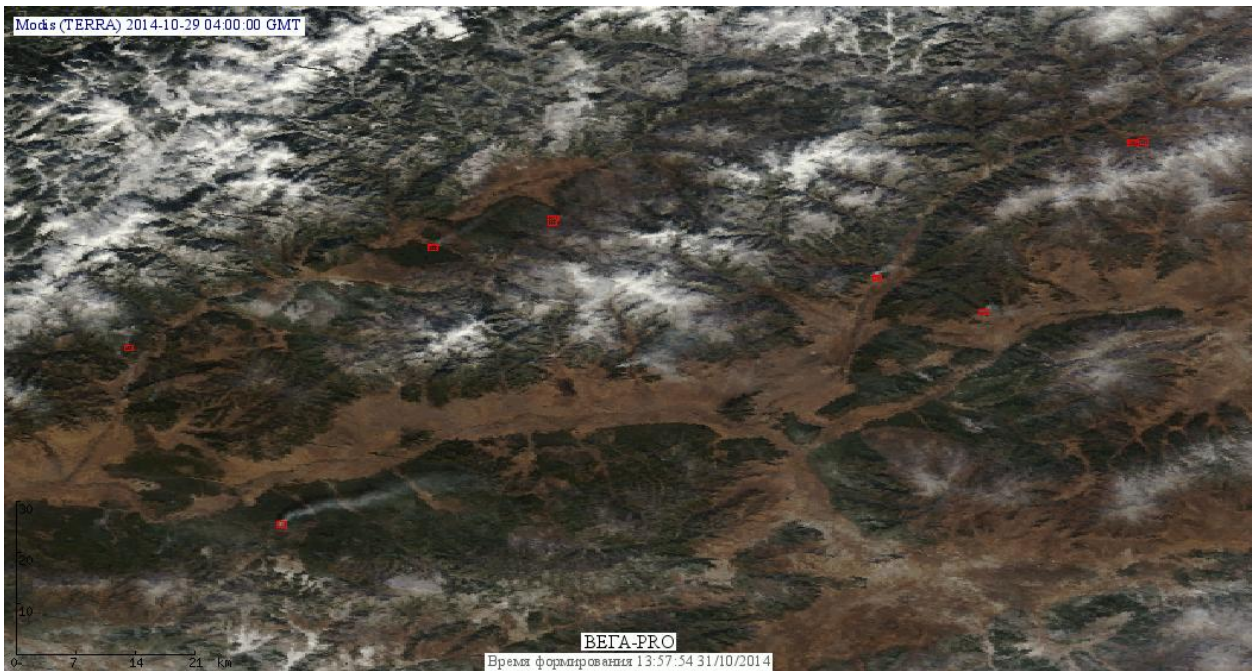

Рис. 2 Пожары в Республике Бурятия