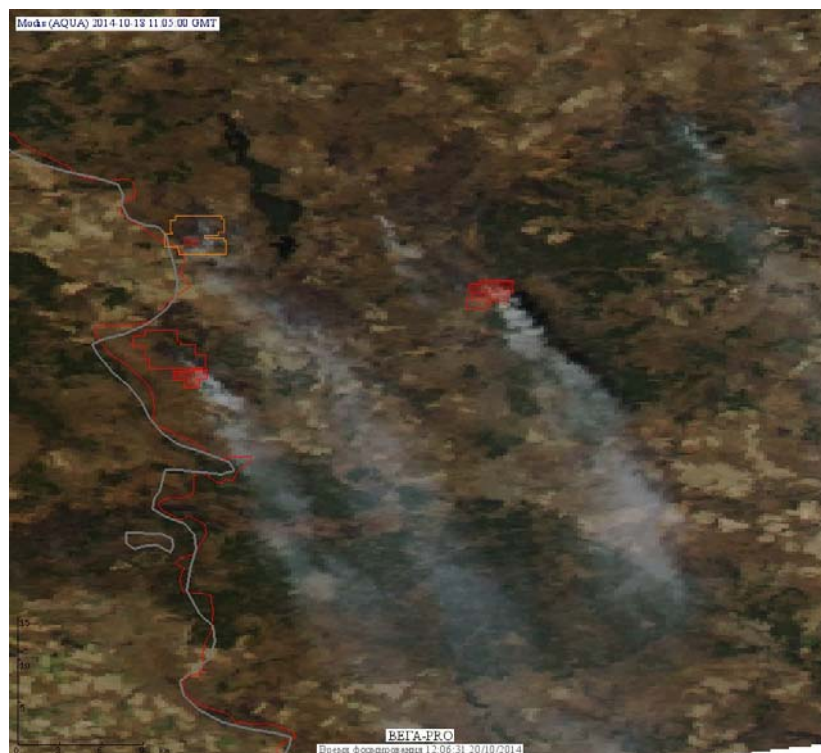

## Пожарная ситуация в России по спутниковым данным

(обзор ситуации за 18.10.2014)

**Всего за сутки 18.10.2014** на территории Российской Федерации (на всех видах территорий, включая сельскохозяйственные земли) по данным спутников Terra и Aqua наблюдалось **56 природных пожаров** с активным горением, на которых было зарегистрировано **180 горячих точек**.

По предварительной оценке огнем могло быть затронуто 130 га территории, покрытой лесом.

**Для сравнения: 18.10.2014 года на территории России всего наблюдалось 46 природных пожаров**, на которых было зарегистрировано 85 горячих точек. Из них пожаров, затронувших территорию, покрытую лесом, было 12, на которых было детектировано 26 горячих точек.

Максимальное число активных пожаров наблюдалось в Дальневосточном федеральном округе (21), в том числе на территории Приморского края (14). На них было зарегистрировано 48 (Дальневосточный Федеральный округ) и 25 (Приморский край) горячих точек.

Огнем было затронуто около 300 га территории, покрытой лесом.

Рис. 1 Пожары в Еврейской автономной области

**Рис. 2 Пожары в Брянской области**

**Рис. 3 Пожары в Хабаровском крае**

(Информация подготовлена на основе данных центров приема НИЦ "Планета" (<http://planet.iitp.ru/index1.html>), спутникового сервиса ВЕГА (<http://pro-vega.ru>) и открытых зарубежных источников)