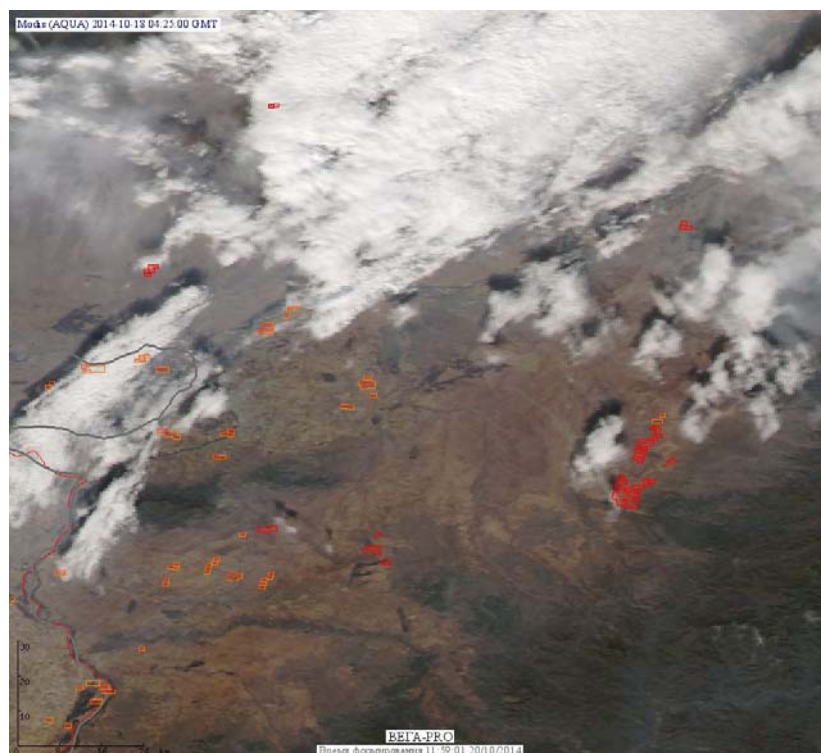

## Пожарная ситуация в России по спутниковым данным

(обзор ситуации за 18.10.2014)

**Всего за сутки 18.10.2014** на территории Российской Федерации (на всех видах территорий, включая сельскохозяйственные земли) по данным спутников Terra и Aqua наблюдалось **56 природных пожаров** с активным горением, на которых было зарегистрировано **180 горячих точек**.

По предварительной оценке огнем могло быть затронуто 130 га территории, покрытой лесом.

**Для сравнения: 18.10.2014 года на территории России всего наблюдалось 46 природных пожаров**, на которых было зарегистрировано 85 горячих точек. Из них пожаров, затронувших территорию, покрытую лесом, было 12, на которых было детектировано 26 горячих точек.

Максимальное число активных пожаров наблюдалось в Дальневосточном федеральном округе (21), в том числе на территории Приморского края (14). На них было зарегистрировано 48 (Дальневосточный Федеральный округ) и 25 (Приморский край) горячих точек.

Огнем было затронуто около 300 га территории, покрытой лесом.

Рис. 1 Пожары в Еврейской автономной области

**Рис. 2 Пожары в Брянской области**

**Рис. 3 Пожары в Хабаровском крае**

(Информация подготовлена на основе данных центров приема НИЦ "Планета" (<http://planet.iitp.ru/index1.html>), спутникового сервиса ВЕГА (<http://pro-vega.ru>) и открытых зарубежных источников)