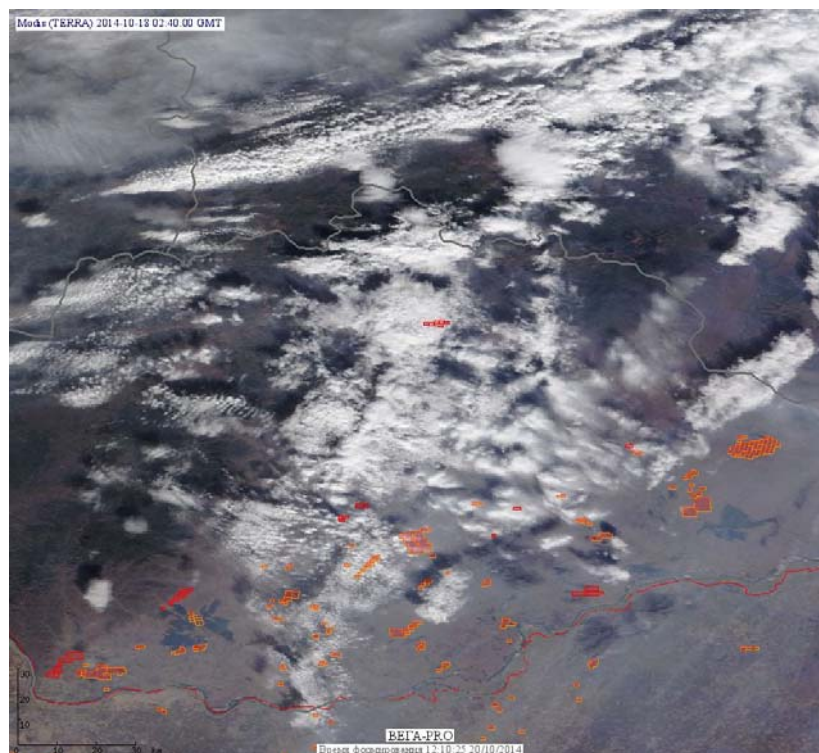

## Пожарная ситуация в России по спутниковым данным

(обзор ситуации за 18.10.2014)

**Всего за сутки 18.10.2014** на территории Российской Федерации (на всех видах территорий, включая сельскохозяйственные земли) по данным спутников Terra и Aqua наблюдалось **56 природных пожаров** с активным горением, на которых было зарегистрировано **180 горячих точек**.

По предварительной оценке огнем могло быть затронуто 130 га территории, покрытой лесом.

**Для сравнения: 18.10.2014 года на территории России всего наблюдалось 46 природных пожаров**, на которых было зарегистрировано 85 горячих точек. Из них пожаров, затронувших территорию, покрытую лесом, было 12, на которых было детектировано 26 горячих точек.

Максимальное число активных пожаров наблюдалось в Дальневосточном федеральном округе (21), в том числе на территории Приморского края (14). На них было зарегистрировано 48 (Дальневосточный Федеральный округ) и 25 (Приморский край) горячих точек.

Огнем было затронуто около 300 га территории, покрытой лесом.

Рис. 1 Пожары в Еврейской автономной области

**Рис. 2 Пожары в Брянской области**

**Рис. 3 Пожары в Хабаровском крае**

(Информация подготовлена на основе данных центров приема НИЦ "Планета" (<http://planet.iitp.ru/index1.html>), спутникового сервиса ВЕГА (<http://pro-vega.ru>) и открытых зарубежных источников)