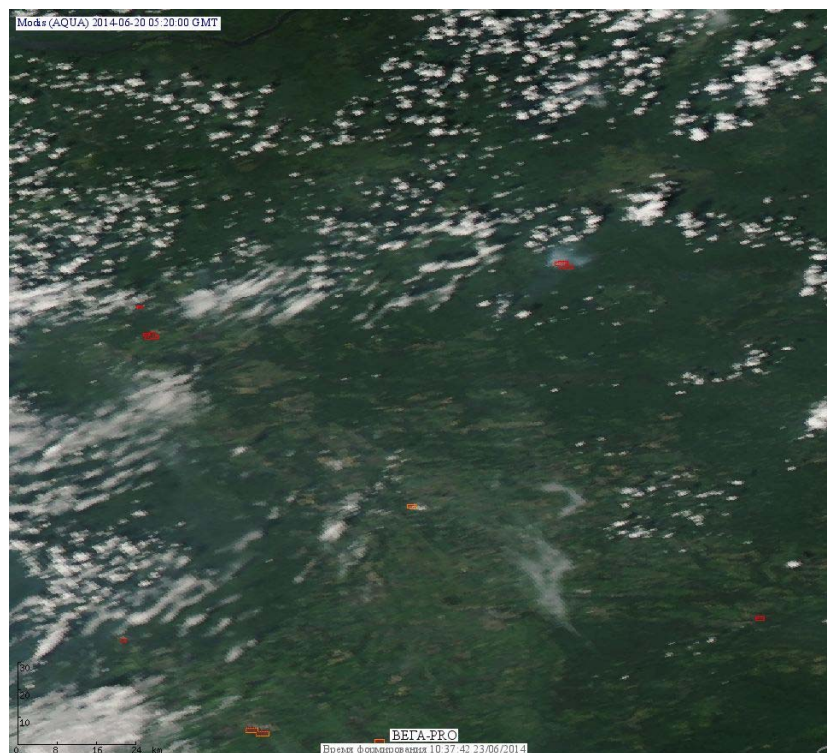

## Пожарная ситуация в России по спутниковым данным

(обзор ситуации за 20.06.2014)

**Всего за сутки 20.06.2014** на территории Российской Федерации (на всех видах территорий, включая сельскохозяйственные земли) по данным спутников Terra и Aqua наблюдалось **76 природных пожаров** с активным горением, на которых было зарегистрировано **232 горячие точки**.

В том числе было зарегистрировано **45 активных пожаров, затрагивающих территории, покрытые лесом (184 горячие точки)**.

Максимальное число пожаров наблюдалось в Иркутской области (24). На них было зарегистрировано 76 горячих точек.

Максимальное число активных пожаров наблюдалось в Сибирском федеральном округе (126), в том числе на территории Красноярского края (86). На них было зарегистрировано 548 (Сибирский Федеральный округ) и 377 (Красноярский край) горячих точек.

Огнем было затронуто около 31 тыс га территории, покрытой лесом.

Рис. 1 Пожары в Иркутской области

**Рис. 2 Пожары в Красноярском крае**

(Информация подготовлена на основе данных центров приема НИЦ "Планета" (<http://planet.iitp.ru/index1.html>), спутникового сервиса ВЕГА (<http://pro-vega.ru>) и открытых зарубежных источников)