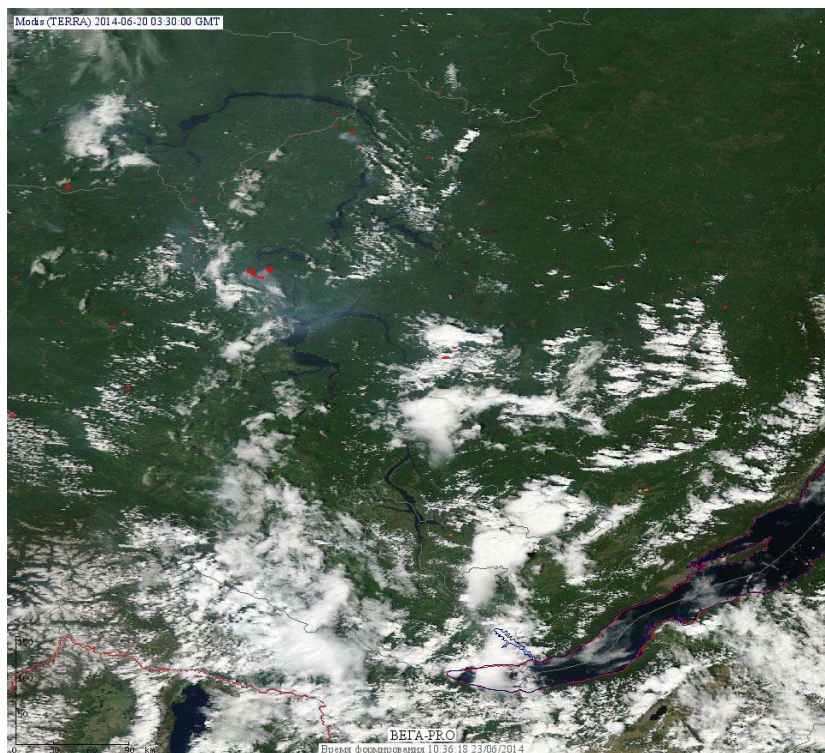

## Пожарная ситуация в России по спутниковым данным

(обзор ситуации за 20.06.2014)

**Всего за сутки 20.06.2014** на территории Российской Федерации (на всех видах территорий, включая сельскохозяйственные земли) по данным спутников Terra и Aqua наблюдалось **76 природных пожаров** с активным горением, на которых было зарегистрировано **232 горячие точки**.

В том числе было зарегистрировано **45 активных пожаров, затрагивающих территории, покрытые лесом (184 горячие точки)**.

Максимальное число пожаров наблюдалось в Иркутской области (24). На них было зарегистрировано 76 горячих точек.

Максимальное число активных пожаров наблюдалось в Сибирском федеральном округе (126), в том числе на территории Красноярского края (86). На них было зарегистрировано 548 (Сибирский Федеральный округ) и 377 (Красноярский край) горячих точек.

Огнем было затронуто около 31 тыс га территории, покрытой лесом.

Рис. 1 Пожары в Иркутской области

**Рис. 2 Пожары в Красноярском крае**

(Информация подготовлена на основе данных центров приема НИЦ "Планета" (<http://planet.iitp.ru/index1.html>), спутникового сервиса ВЕГА (<http://pro-vega.ru>) и открытых зарубежных источников)