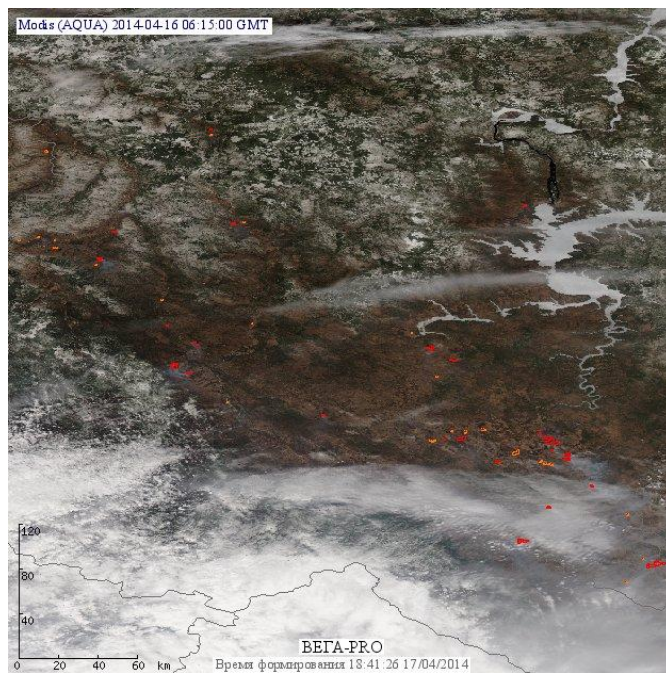

Пожарная ситуация в России по спутниковым данным

(обзор ситуации за 16.04.2014)

Всего за сутки 16.04.2014 на территории Российской Федерации (на всех видах территорий, включая сельскохозяйственные земли) по данным спутников Terra и Aqua наблюдалось **759 природных пожаров** с активным горением, на которых было зарегистрировано **2000 горячих точек**.

В том числе было зарегистрировано **273 активных пожара, затрагивающих территории, покрытые лесом (956 горячих точек)**.

Максимальное число пожаров наблюдалось в Новосибирской области (142). На них было зарегистрировано 349 горячих точек.

Максимальное число активных пожаров наблюдалось в Центральном федеральном округе (206), в том числе на территории Воронежской области (54). На них было зарегистрировано 331 (Центральный Федеральный округ) и 97 (Воронежская область) горячих точек.

Огнем было затронуто около 1,2 тыс га территории, покрытой лесом.

Рис. 1 Пожары в Новосибирской области

Рис. 2 Пожары в Еврейской автономной области

Рис.3 Пожары в Приморском крае

Рис. 3 Пожары в Иркутской области