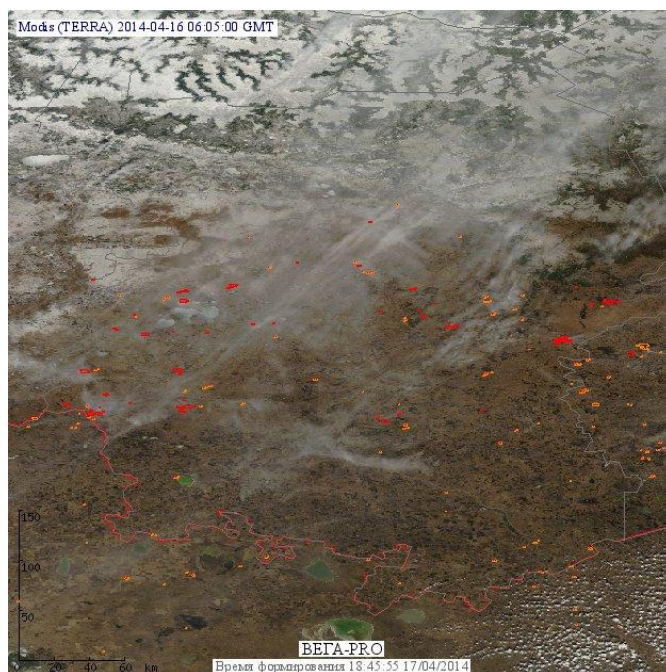

Рис. 5. Пожары в Омской области

(Информация подготовлена на основе данных центров приема НИЦ "Планета" (<http://planet.iitp.ru/index1.html>), спутникового сервиса ВЕГА (<http://vega.smlslab.ru/>) и открытых зарубежных источников)