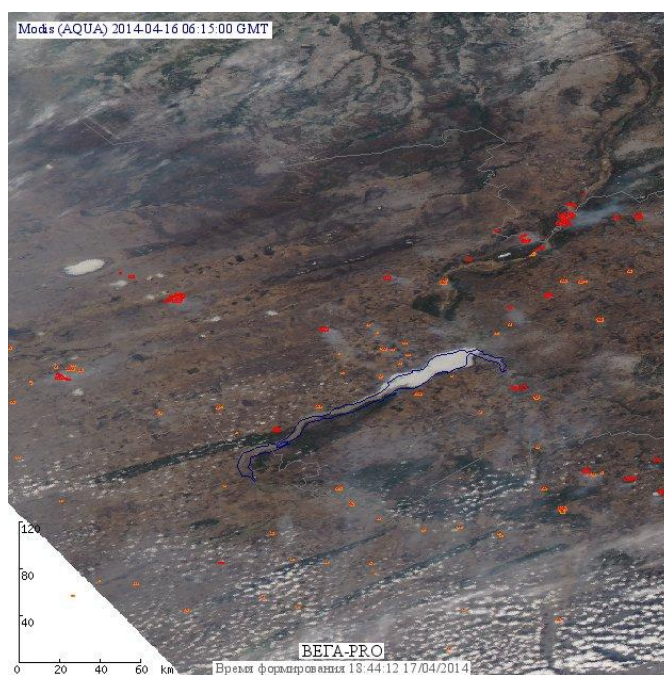

Пожарная ситуация в России по спутниковым данным

(обзор ситуации за 16.04.2014)

Всего за сутки 16.04.2014 на территории Российской Федерации (на всех видах территорий, включая сельскохозяйственные земли) по данным спутников Terra и Aqua наблюдалось **759 природных пожаров** с активным горением, на которых было зарегистрировано **2000 горячих точек**.

В том числе было зарегистрировано **273 активных пожара, затрагивающих территории, покрытые лесом (956 горячих точек)**.

Максимальное число пожаров наблюдалось в Новосибирской области (142). На них было зарегистрировано 349 горячих точек.

Максимальное число активных пожаров наблюдалось в Центральном федеральном округе (206), в том числе на территории Воронежской области (54). На них было зарегистрировано 331 (Центральный Федеральный округ) и 97 (Воронежская область) горячих точек.

Огнем было затронуто около 1,2 тыс га территории, покрытой лесом.

Рис. 1 Пожары в Новосибирской области

Рис. 2 Пожары в Еврейской автономной области

Рис.3 Пожары в Приморском крае

Рис. 3 Пожары в Иркутской области