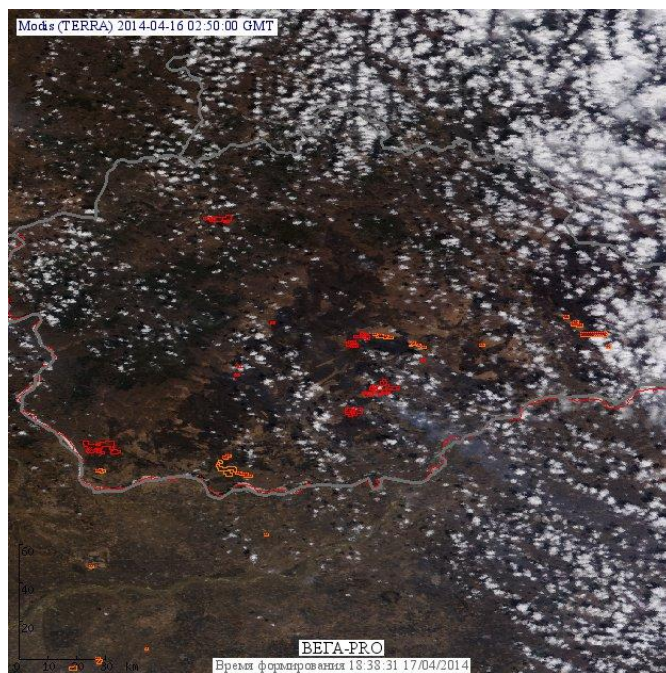

Пожарная ситуация в России по спутниковым данным

(обзор ситуации за 16.04.2014)

Всего за сутки 16.04.2014 на территории Российской Федерации (на всех видах территорий, включая сельскохозяйственные земли) по данным спутников Terra и Aqua наблюдалось **759 природных пожаров** с активным горением, на которых было зарегистрировано **2000 горячих точек**.

В том числе было зарегистрировано **273 активных пожара, затрагивающих территории, покрытые лесом (956 горячих точек)**.

Максимальное число пожаров наблюдалось в Новосибирской области (142). На них было зарегистрировано 349 горячих точек.

Максимальное число активных пожаров наблюдалось в Центральном федеральном округе (206), в том числе на территории Воронежской области (54). На них было зарегистрировано 331 (Центральный Федеральный округ) и 97 (Воронежская область) горячих точек.

Огнем было затронуто около 1,2 тыс га территории, покрытой лесом.

Рис. 1 Пожары в Новосибирской области

Рис. 2 Пожары в Еврейской автономной области

Рис.3 Пожары в Приморском крае

Рис. 3 Пожары в Иркутской области