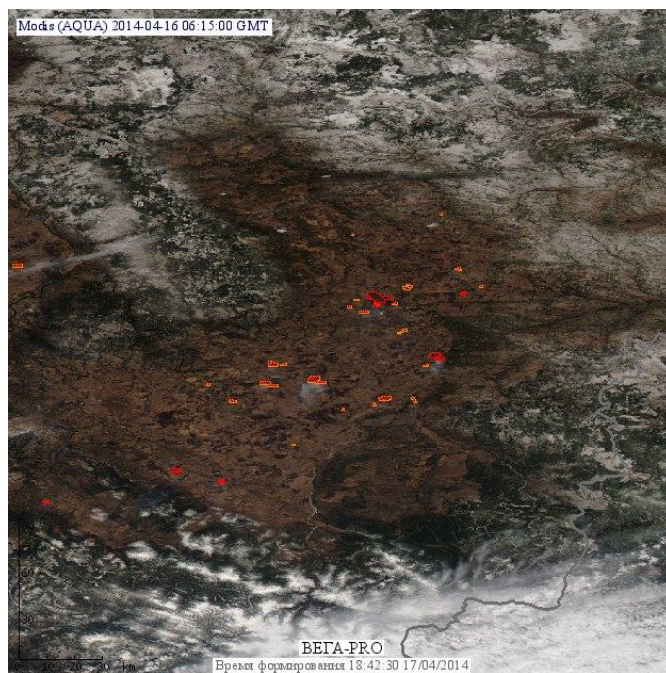

Пожарная ситуация в России по спутниковым данным

(обзор ситуации за 16.04.2014)

Всего за сутки 16.04.2014 на территории Российской Федерации (на всех видах территорий, включая сельскохозяйственные земли) по данным спутников Terra и Aqua наблюдалось **759 природных пожаров** с активным горением, на которых было зарегистрировано **2000 горячих точек**.

В том числе было зарегистрировано **273 активных пожара, затрагивающих территории, покрытые лесом (956 горячих точек)**.

Максимальное число пожаров наблюдалось в Новосибирской области (142). На них было зарегистрировано 349 горячих точек.

Максимальное число активных пожаров наблюдалось в Центральном федеральном округе (206), в том числе на территории Воронежской области (54). На них было зарегистрировано 331 (Центральный Федеральный округ) и 97 (Воронежская область) горячих точек.

Огнем было затронуто около 1,2 тыс га территории, покрытой лесом.

Рис. 1 Пожары в Новосибирской области

Рис. 2 Пожары в Еврейской автономной области

Рис.3 Пожары в Приморском крае

Рис. 3 Пожары в Иркутской области