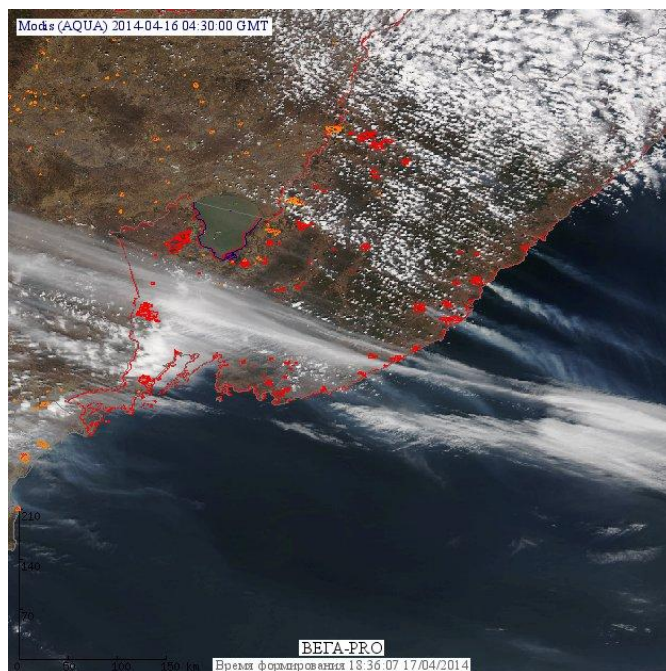

Пожарная ситуация в России по спутниковым данным

(обзор ситуации за 16.04.2014)

Всего за сутки 16.04.2014 на территории Российской Федерации (на всех видах территорий, включая сельскохозяйственные земли) по данным спутников Terra и Aqua наблюдалось **759 природных пожаров** с активным горением, на которых было зарегистрировано **2000 горячих точек**.

В том числе было зарегистрировано **273 активных пожара, затрагивающих территории, покрытые лесом (956 горячих точек)**.

Максимальное число пожаров наблюдалось в Новосибирской области (142). На них было зарегистрировано 349 горячих точек.

Максимальное число активных пожаров наблюдалось в Центральном федеральном округе (206), в том числе на территории Воронежской области (54). На них было зарегистрировано 331 (Центральный Федеральный округ) и 97 (Воронежская область) горячих точек.

Огнем было затронуто около 1,2 тыс га территории, покрытой лесом.

Рис. 1 Пожары в Новосибирской области

Рис. 2 Пожары в Еврейской автономной области

Рис.3 Пожары в Приморском крае

Рис. 3 Пожары в Иркутской области