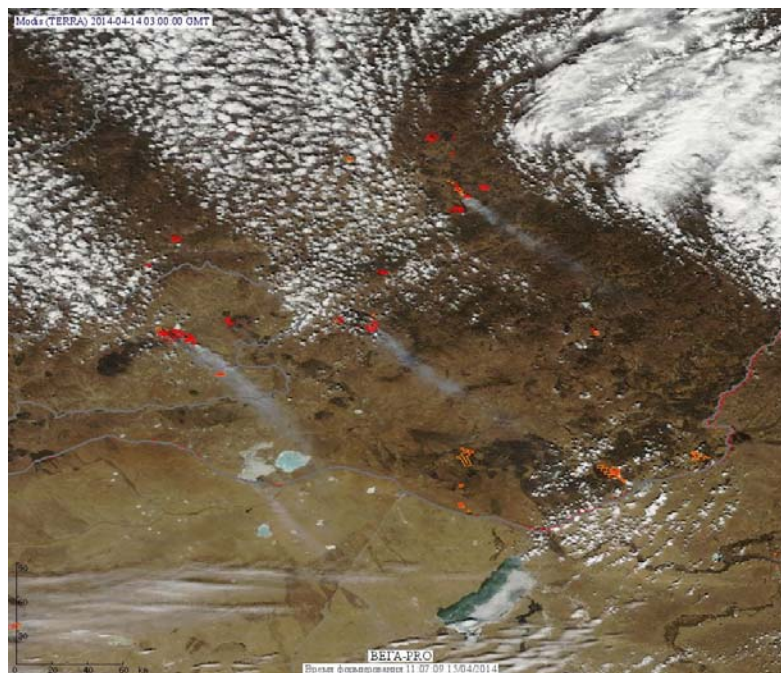

## Пожарная ситуация в России по спутниковым данным

(обзор ситуации за 14.04.2014)

**Всего за сутки 14.04.2014** на территории Российской Федерации (на всех видах территорий, включая сельскохозяйственные земли) по данным спутников Terra и Aqua наблюдалось **394 природных пожара** с активным горением, на которых было зарегистрировано **1144 горячие точки**.

По предварительной оценке огнем могло быть затронуто около 21 тыс га территории, покрытой лесом.

**Для сравнения: 14.04.2013** года на территории России всего наблюдалось **338 природных пожаров**, на которых было зарегистрировано 583 горячие точки. Из них пожаров, затронувших территорию, покрытую лесом, было 57, на которых было детектировано 132 горячие точки.

Максимальное число активных пожаров наблюдалось в Центральном федеральном округе (138), в том числе, на территории Воронежской области (67). На них было зарегистрировано 205 (Центральный федеральный округ) и 103 (Воронежская область) горячих точек.

Огнем было затронуто около 1,2 тыс га территории, покрытой лесом.

Рис. 1 Пожары в Приморском крае

**Рис. 2 Пожары в Забайкальском крае**

**Рис. 3 Пожары в Амурской области**

**Рис. 4 Пожары в Иркутском крае**