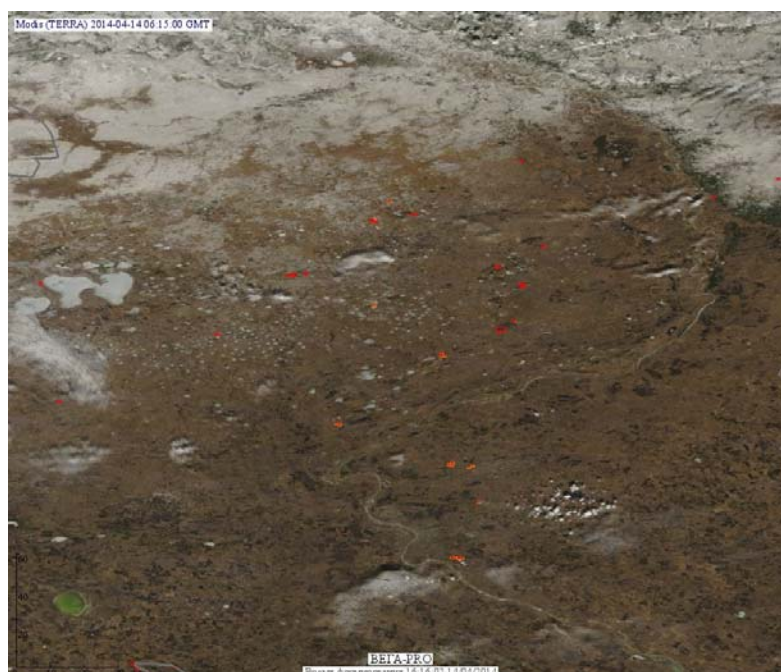

## Пожарная ситуация в России по спутниковым данным

(обзор ситуации за 14.04.2014)

**Всего за сутки 14.04.2014** на территории Российской Федерации (на всех видах территорий, включая сельскохозяйственные земли) по данным спутников Terra и Aqua наблюдалось **394 природных пожара** с активным горением, на которых было зарегистрировано **1144 горячие точки**.

По предварительной оценке огнем могло быть затронуто около 21 тыс га территории, покрытой лесом.

**Для сравнения: 14.04.2013** года на территории России всего наблюдалось **338 природных пожаров**, на которых было зарегистрировано 583 горячие точки. Из них пожаров, затронувших территорию, покрытую лесом, было 57, на которых было детектировано 132 горячие точки.

Максимальное число активных пожаров наблюдалось в Центральном федеральном округе (138), в том числе, на территории Воронежской области (67). На них было зарегистрировано 205 (Центральный федеральный округ) и 103 (Воронежская область) горячих точек.

Огнем было затронуто около 1,2 тыс га территории, покрытой лесом.

Рис. 1 Пожары в Приморском крае

**Рис. 2 Пожары в Забайкальском крае**

**Рис. 3 Пожары в Амурской области**

**Рис. 4 Пожары в Иркутском крае**