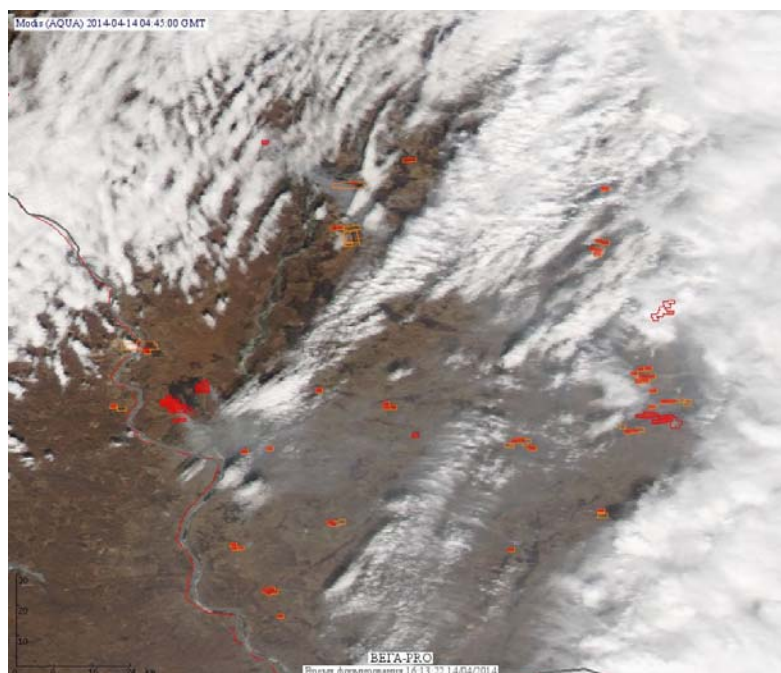

## Пожарная ситуация в России по спутниковым данным

(обзор ситуации за 14.04.2014)

**Всего за сутки 14.04.2014** на территории Российской Федерации (на всех видах территорий, включая сельскохозяйственные земли) по данным спутников Terra и Aqua наблюдалось **394 природных пожара** с активным горением, на которых было зарегистрировано **1144 горячие точки**.

По предварительной оценке огнем могло быть затронуто около 21 тыс га территории, покрытой лесом.

**Для сравнения: 14.04.2013** года на территории России всего наблюдалось **338 природных пожаров**, на которых было зарегистрировано 583 горячие точки. Из них пожаров, затронувших территорию, покрытую лесом, было 57, на которых было детектировано 132 горячие точки.

Максимальное число активных пожаров наблюдалось в Центральном федеральном округе (138), в том числе, на территории Воронежской области (67). На них было зарегистрировано 205 (Центральный федеральный округ) и 103 (Воронежская область) горячих точек.

Огнем было затронуто около 1,2 тыс га территории, покрытой лесом.

Рис. 1 Пожары в Приморском крае

**Рис. 2 Пожары в Забайкальском крае**

**Рис. 3 Пожары в Амурской области**

**Рис. 4 Пожары в Иркутском крае**