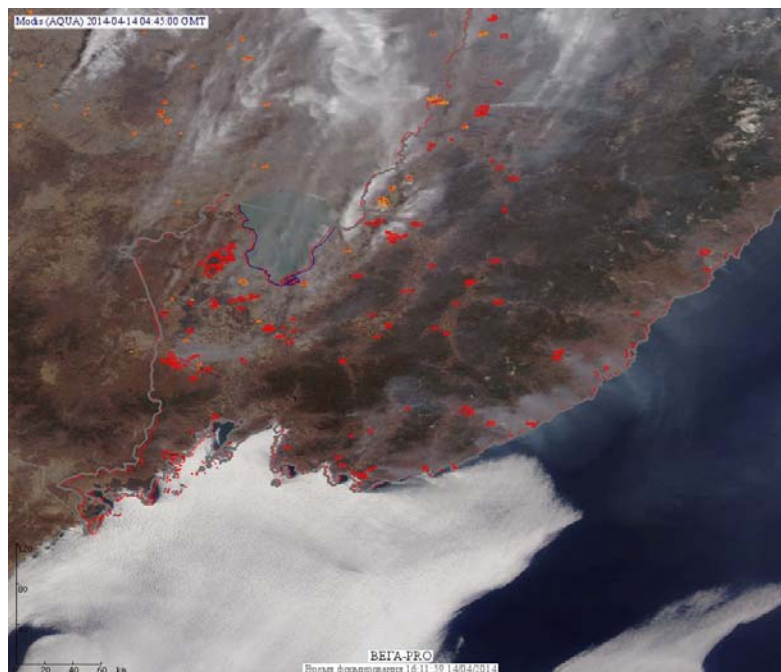

## Пожарная ситуация в России по спутниковым данным

(обзор ситуации за 14.04.2014)

**Всего за сутки 14.04.2014** на территории Российской Федерации (на всех видах территорий, включая сельскохозяйственные земли) по данным спутников Terra и Aqua наблюдалось **394 природных пожара** с активным горением, на которых было зарегистрировано **1144 горячие точки**.

По предварительной оценке огнем могло быть затронуто около 21 тыс га территории, покрытой лесом.

**Для сравнения: 14.04.2013** года на территории России всего наблюдалось **338 природных пожаров**, на которых было зарегистрировано 583 горячие точки. Из них пожаров, затронувших территорию, покрытую лесом, было 57, на которых было детектировано 132 горячие точки.

Максимальное число активных пожаров наблюдалось в Центральном федеральном округе (138), в том числе, на территории Воронежской области (67). На них было зарегистрировано 205 (Центральный федеральный округ) и 103 (Воронежская область) горячих точек.

Огнем было затронуто около 1,2 тыс га территории, покрытой лесом.

Рис. 1 Пожары в Приморском крае

**Рис. 2 Пожары в Забайкальском крае**

**Рис. 3 Пожары в Амурской области**

**Рис. 4 Пожары в Иркутском крае**