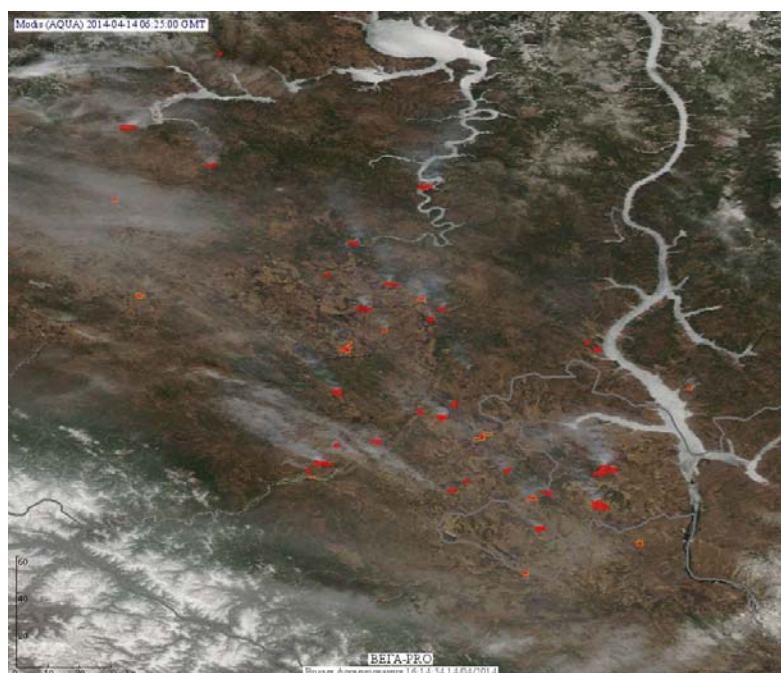

## Пожарная ситуация в России по спутниковым данным

(обзор ситуации за 14.04.2014)

**Всего за сутки 14.04.2014** на территории Российской Федерации (на всех видах территорий, включая сельскохозяйственные земли) по данным спутников Terra и Aqua наблюдалось **394 природных пожара** с активным горением, на которых было зарегистрировано **1144 горячие точки**.

По предварительной оценке огнем могло быть затронуто около 21 тыс га территории, покрытой лесом.

**Для сравнения: 14.04.2013** года на территории России всего наблюдалось **338 природных пожаров**, на которых было зарегистрировано 583 горячие точки. Из них пожаров, затронувших территорию, покрытую лесом, было 57, на которых было детектировано 132 горячие точки.

Максимальное число активных пожаров наблюдалось в Центральном федеральном округе (138), в том числе, на территории Воронежской области (67). На них было зарегистрировано 205 (Центральный федеральный округ) и 103 (Воронежская область) горячих точек.

Огнем было затронуто около 1,2 тыс га территории, покрытой лесом.

Рис. 1 Пожары в Приморском крае

**Рис. 2 Пожары в Забайкальском крае**

**Рис. 3 Пожары в Амурской области**

**Рис. 4 Пожары в Иркутском крае**