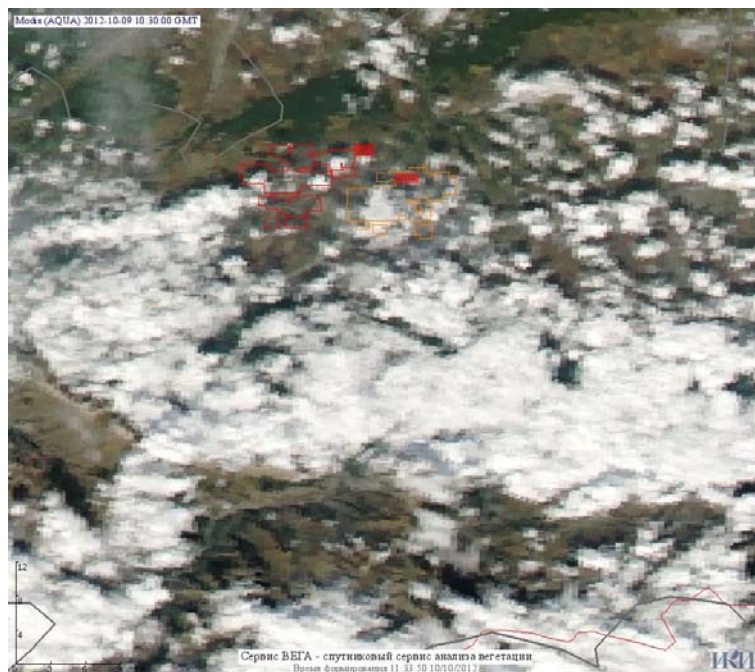

Рис. 7 Пожары в Республике Северная Осетия (Алания)