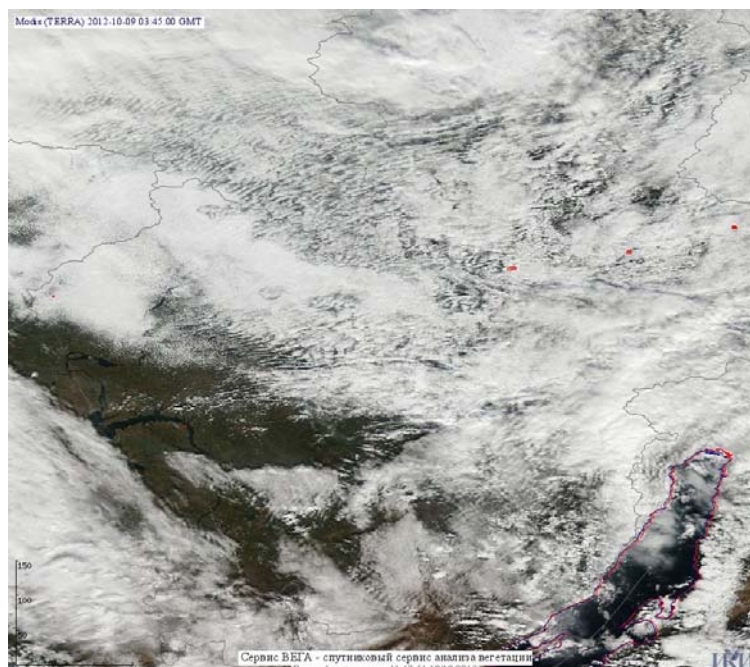

Рис. 5 Пожары в Красноярском крае