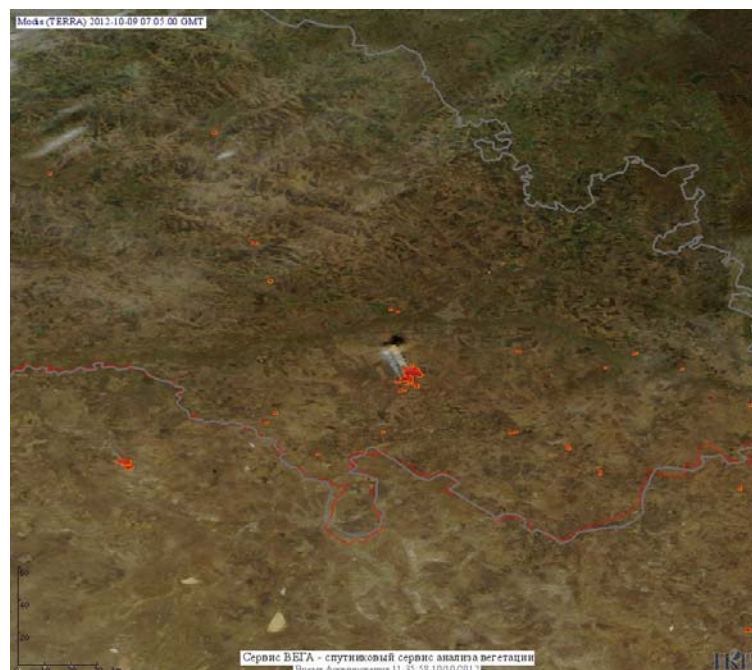

Пожарная ситуация в России по спутниковым данным

(обзор ситуации за 09.10.2012)

Всего за сутки 09.10.2012 на территории Российской Федерации (на всех видах территорий, включая сельскохозяйственные земли) по данным спутников Terra и Aqua наблюдалось **86 природных пожаров** с активным горением, на которых было зарегистрировано **180 горячих точек**.

По предварительной оценке огнем могло быть затронуто около 897 га территории, покрытой лесом.

Для сравнения: 09.10.2011 года на территории России всего наблюдался 171 природный пожар, на которых было зарегистрировано 395 горячих точек. Из них пожаров, затронувших территорию, покрытую лесом, было 58, на которых было детектировано 179 горячих точек.

Максимальное число активных пожаров наблюдалось в Дальневосточном федеральном округе (47), в том числе, на территории Амурской области (32). На них было зарегистрировано 136 (Дальневосточный федеральный округ) и 98 (Амурская область) горячих точек.

Огнем было затронуто около 7 тыс га территории, покрытой лесом.

Рис. 1 Пожары на нелесной территории в Оренбургской области

Рис. 2 Степной пожар, который возник от взрыва под Оренбургом на железнодорожной станции Донгуз. Взрыв произошел примерно в 11:00 мск. Хорошо видны облако от взрыва и дымы от возникших пожаров