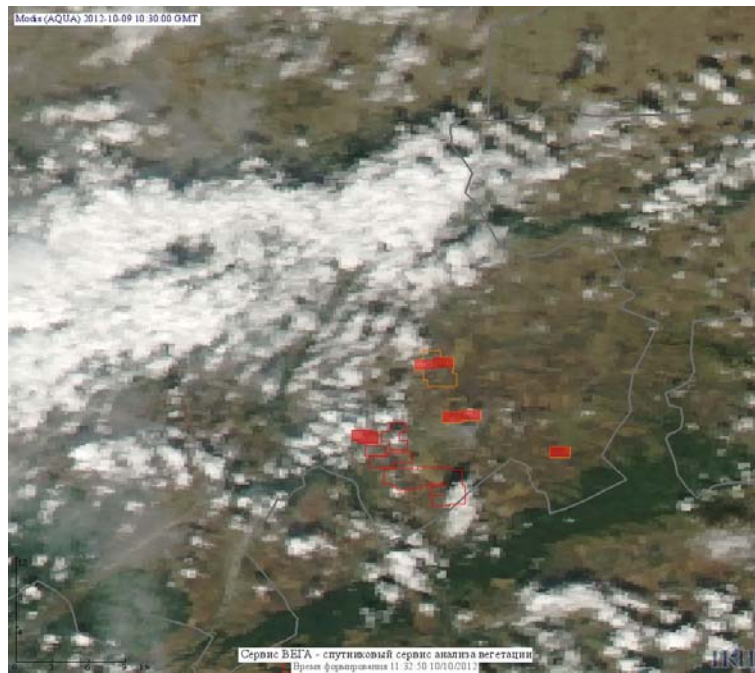

Пожарная ситуация в России по спутниковым данным

(обзор ситуации за 09.10.2012)

Всего за сутки 09.10.2012 на территории Российской Федерации (на всех видах территорий, включая сельскохозяйственные земли) по данным спутников Terra и Aqua наблюдалось **86 природных пожаров** с активным горением, на которых было зарегистрировано **180 горячих точек**.

Максимальное число активных пожаров наблюдалось в Дальневосточном федеральном округе (47), в том числе, на территории Амурской области (32). На них было зарегистрировано 136 (Дальневосточный федеральный округ) и 98 (Амурская область) горячих точек.

Огнем было затронуто около 7 тыс га территории, покрытой лесом.

Рис. 1 Пожары на нелесной территории в Оренбургской области

Рис. 2 Степной пожар, который возник от взрыва под Оренбургом на железнодорожной станции Донгуз. Взрыв произошел примерно в 11:00 мск. Хорошо видны облако от взрыва и дымы от возникших пожаров

Рис. 3 Пожары в Амурской области

Рис. 4 Пожары в Республике Бурятия и Забайкальском крае

Рис. 5 Пожары в Красноярском крае

Рис. 6 Пожары в Кабардино-Балкарской Республике

Рис. 7 Пожары в Республике Северная Осетия (Алания)