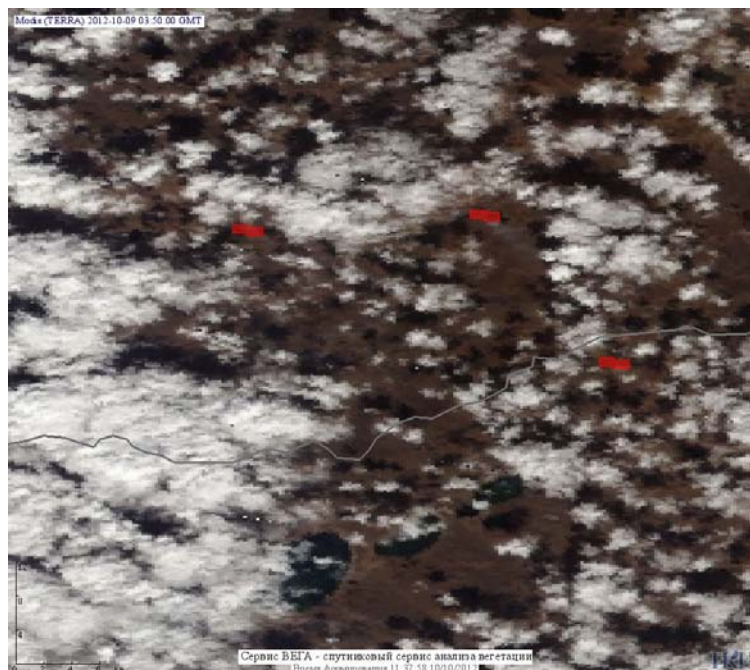

Рис. 4 Пожары в Республике Бурятия и Забайкальском крае