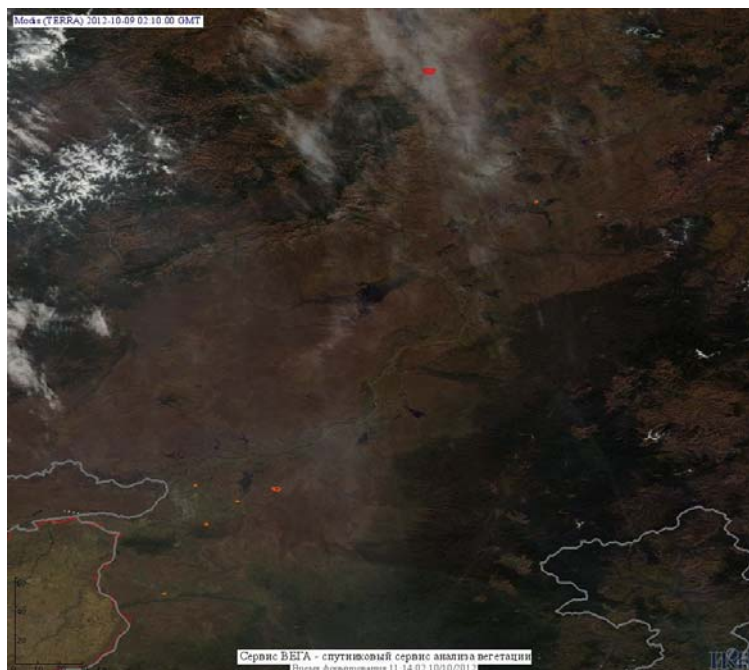

Рис. 8 Пожары в Хабаровском крае