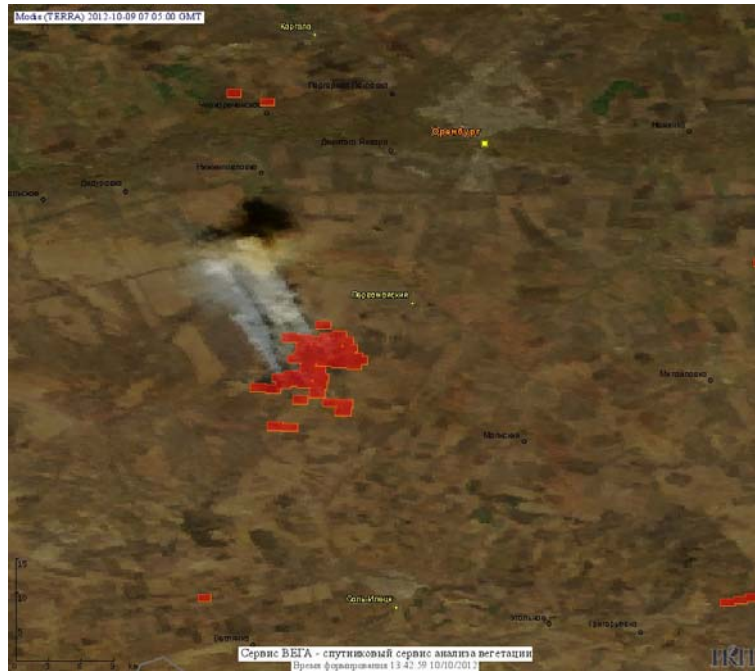

Пожарная ситуация в России по спутниковым данным

(обзор ситуации за 09.10.2012)

Всего за сутки 09.10.2012 на территории Российской Федерации (на всех видах территорий, включая сельскохозяйственные земли) по данным спутников Terra и Aqua наблюдалось **86 природных пожаров** с активным горением, на которых было зарегистрировано **180 горячих точек**.

По предварительной оценке огнем могло быть затронуто около 897 га территории, покрытой лесом.

Для сравнения: 09.10.2011 года на территории России всего наблюдался 171 природный пожар, на которых было зарегистрировано 395 горячих точек. Из них пожаров, затронувших территорию, покрытую лесом, было 58, на которых было детектировано 179 горячих точек.

Максимальное число активных пожаров наблюдалось в Дальневосточном федеральном округе (47), в том числе, на территории Амурской области (32). На них было зарегистрировано 136 (Дальневосточный федеральный округ) и 98 (Амурская область) горячих точек.

Огнем было затронуто около 7 тыс га территории, покрытой лесом.

Рис. 1 Пожары на нелесной территории в Оренбургской области

Рис. 2 Степной пожар, который возник от взрыва под Оренбургом на железнодорожной станции Донгуз. Взрыв произошел примерно в 11:00 мск. Хорошо видны облако от взрыва и дымы от возникших пожаров