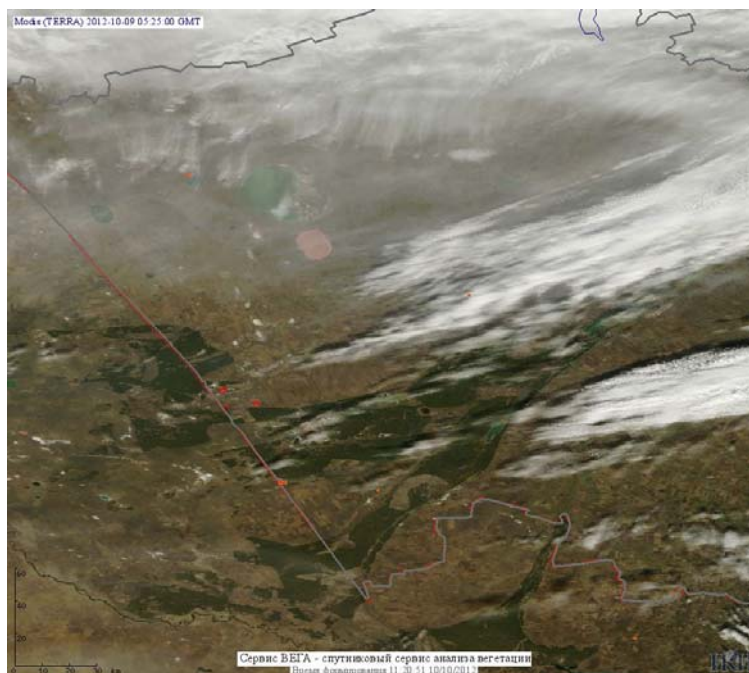

Рис. 9 Пожар в Пензенской области

Рис. 10 Пожары в Алтайском крае