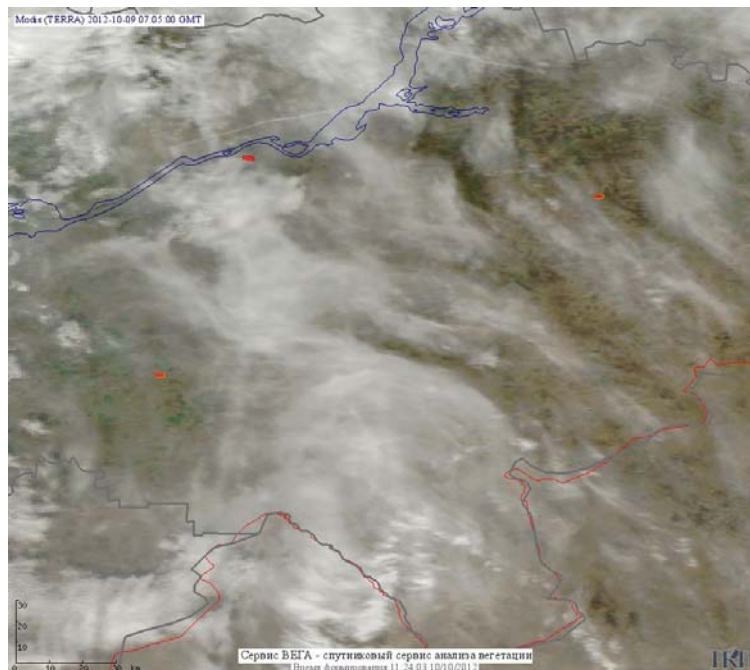

Рис. 12 Пожары в Саратовской области