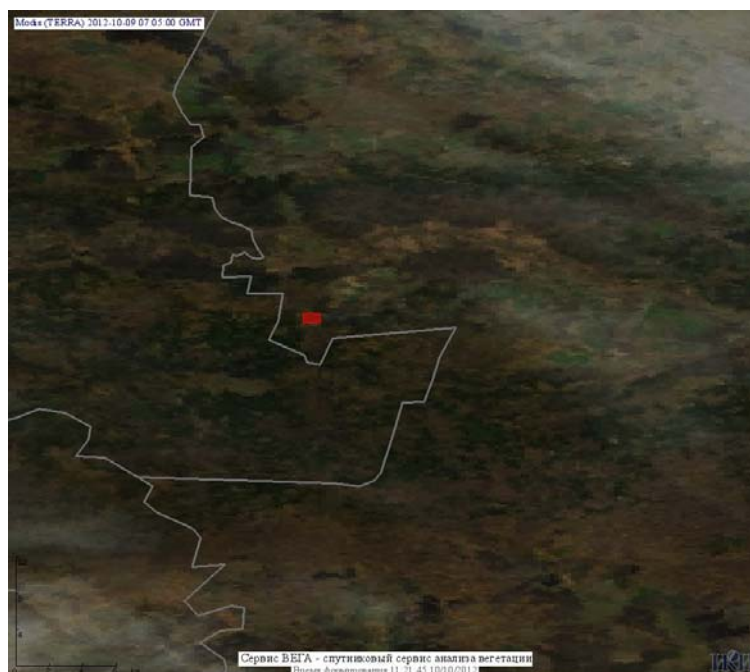

Рис. 13 Пожар в Тюменской области

(Информация подготовлена на основе данных центров приема НИЦ "Планета" (<http://planet.iitp.ru/index1.html>), спутникового сервиса ВЕГА (<http://vega.smislab.ru/>) и открытых зарубежных источников)