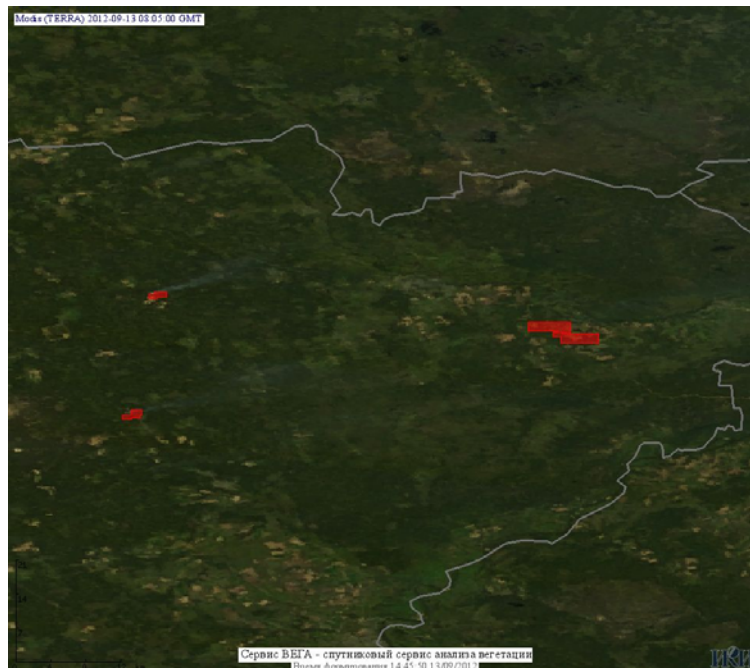

Пожарная ситуация в России по спутниковым данным

(обзор ситуации за 13.09.2012)

Всего за сутки 13.09.2012 на территории Российской Федерации (на всех видах территорий, включая сельскохозяйственные земли) по данным спутников Terra и Aqua наблюдалось **277 природных пожаров** с активным горением, на которых было зарегистрировано **720 горячих точек**.

Максимальное число активных пожаров наблюдалось в Южном федеральном округе (19), в том числе, на территории Ростовской области (6). На них было зарегистрировано 56 (Южный федеральный округ) и 10 (Ростовская область) горячих точек.

Огнем было затронуто около 160 га территории, покрытой лесом.

Рис. 1 Пожары в Томской области

Рис. 2 Сельскохозяйственные палы в Краснодарском крае

Рис. 3 Сельскохозяйственные палы в Красноярском крае

Рис. 4 Пожары в Красноярском крае

Рис. 5 Пожары Воронежской области

Рис. 6 Пожары в Республике Саха (Якутия)

Рис. 7 Пожары в Кабардино-Балкарской Республике

Рис. 8 Пожары во Владимирской области

Рис. 9 Пожары в Рязанской области

Рис. 10 Пожар в Московской области