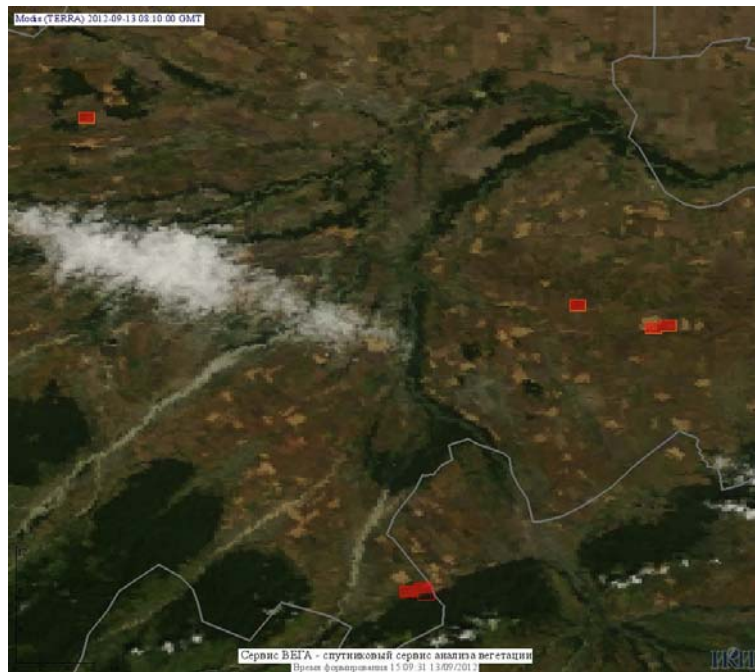

Рис. 7 Пожары в Кабардино-Балкарской Республике