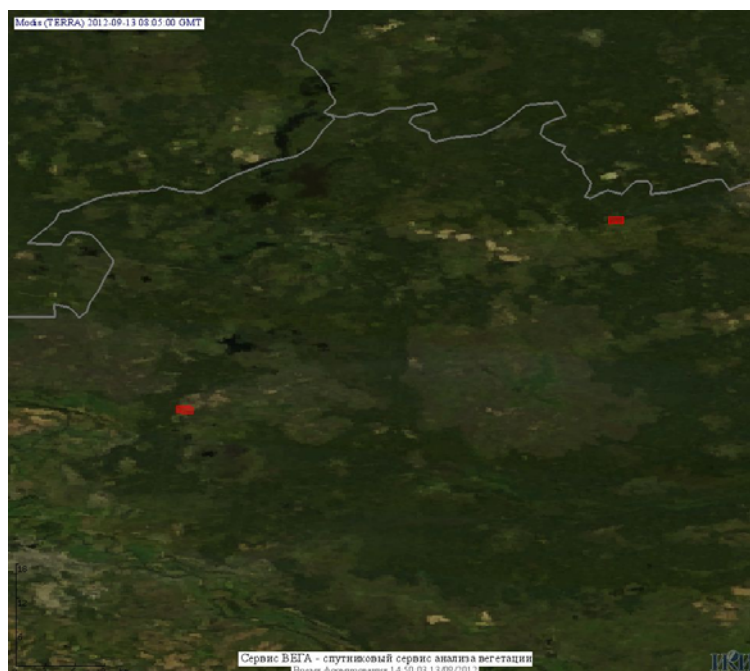

Пожарная ситуация в России по спутниковым данным

(обзор ситуации за 13.09.2012)

Всего за сутки 13.09.2012 на территории Российской Федерации (на всех видах территорий, включая сельскохозяйственные земли) по данным спутников Terra и Aqua наблюдалось **277 природных пожаров** с активным горением, на которых было зарегистрировано **720 горячих точек**.

Максимальное число активных пожаров наблюдалось в Южном федеральном округе (19), в том числе, на территории Ростовской области (6). На них было зарегистрировано 56 (Южный федеральный округ) и 10 (Ростовская область) горячих точек.

Огнем было затронуто около 160 га территории, покрытой лесом.

Рис. 1 Пожары в Томской области

Рис. 2 Сельскохозяйственные палы в Краснодарском крае

Рис. 3 Сельскохозяйственные палы в Красноярском крае

Рис. 4 Пожары в Красноярском крае

Рис. 5 Пожары Воронежской области

Рис. 6 Пожары в Республике Саха (Якутия)

Рис. 7 Пожары в Кабардино-Балкарской Республике

Рис. 8 Пожары во Владимирской области

Рис. 9 Пожары в Рязанской области

Рис. 10 Пожар в Московской области