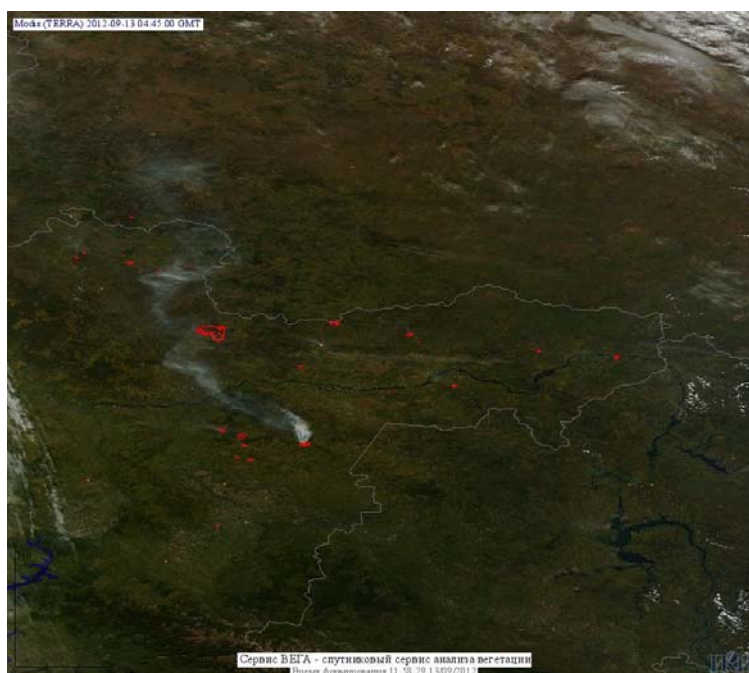

Пожарная ситуация в России по спутниковым данным

(обзор ситуации за 13.09.2012)

Всего за сутки 13.09.2012 на территории Российской Федерации (на всех видах территорий, включая сельскохозяйственные земли) по данным спутников Terra и Aqua наблюдалось **277 природных пожаров** с активным горением, на которых было зарегистрировано **720 горячих точек**.

По предварительной оценке огнем могло быть затронуто около 6 тыс. га территории, покрытой лесом.

Для сравнения: 13.09.2011 года на территории России всего наблюдалось 57 природных пожаров, на которых было зарегистрировано 140 горячих точек. Из них пожаров, затронувших территорию, покрытую лесом, было 10, на которых было детектировано 38 горячих точек.

Максимальное число активных пожаров наблюдалось в Южном федеральном округе (19), в том числе, на территории Ростовской области (6). На них было зарегистрировано 56 (Южный федеральный округ) и 10 (Ростовская область) горячих точек.

Огнем было затронуто около 160 га территории, покрытой лесом.

Рис. 1 Пожары в Томской области

Рис. 2 Сельскохозяйственные палы в Краснодарском крае

Рис. 3 Сельскохозяйственные палы в Красноярском крае

Рис. 4 Пожары в Красноярском крае