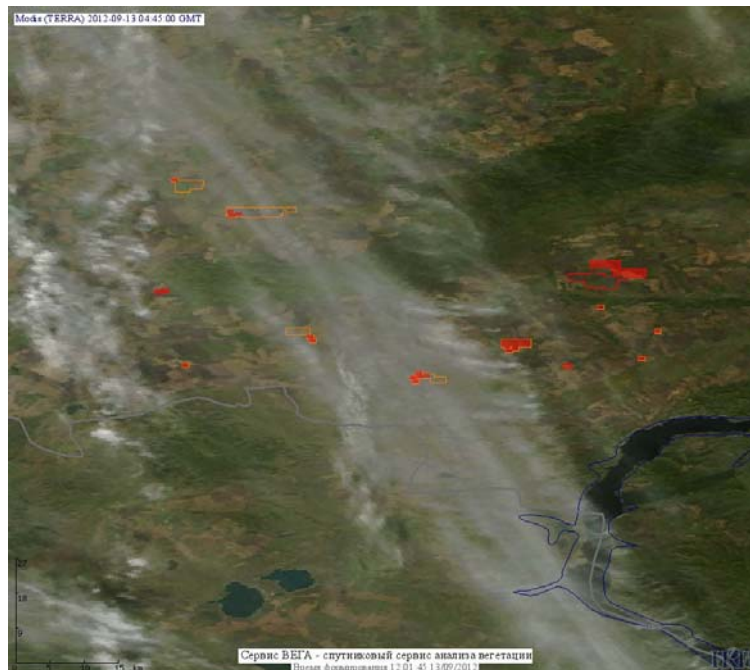

Пожарная ситуация в России по спутниковым данным

(обзор ситуации за 13.09.2012)

Всего за сутки 13.09.2012 на территории Российской Федерации (на всех видах территорий, включая сельскохозяйственные земли) по данным спутников Terra и Aqua наблюдалось **277 природных пожаров** с активным горением, на которых было зарегистрировано **720 горячих точек**.

По предварительной оценке огнем могло быть затронуто около 6 тыс. га территории, покрытой лесом.

Для сравнения: 13.09.2011 года на территории России всего наблюдалось 57 природных пожаров, на которых было зарегистрировано 140 горячих точек. Из них пожаров, затронувших территорию, покрытую лесом, было 10, на которых было детектировано 38 горячих точек.

Максимальное число активных пожаров наблюдалось в Южном федеральном округе (19), в том числе, на территории Ростовской области (6). На них было зарегистрировано 56 (Южный федеральный округ) и 10 (Ростовская область) горячих точек.

Огнем было затронуто около 160 га территории, покрытой лесом.

Рис. 1 Пожары в Томской области

Рис. 2 Сельскохозяйственные палы в Краснодарском крае

Рис. 3 Сельскохозяйственные палы в Красноярском крае

Рис. 4 Пожары в Красноярском крае