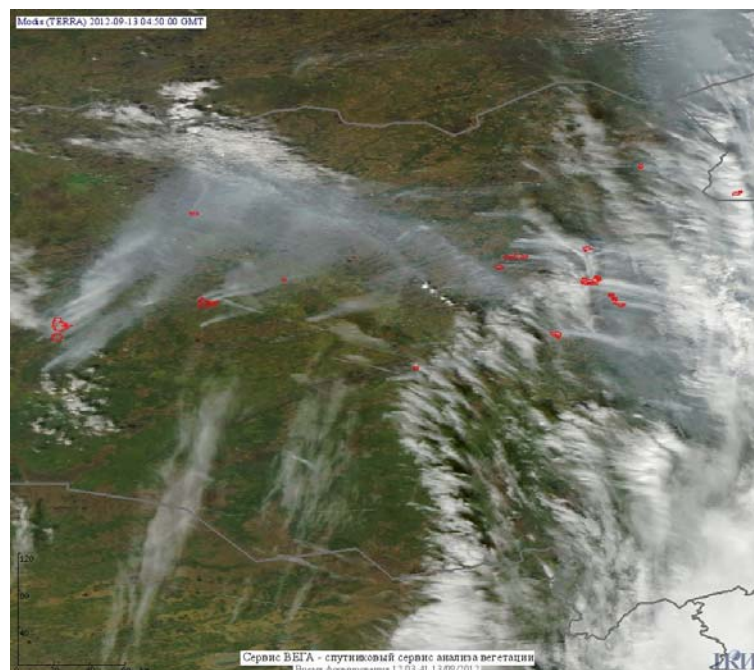

Пожарная ситуация в России по спутниковым данным

(обзор ситуации за 13.09.2012)

Всего за сутки 13.09.2012 на территории Российской Федерации (на всех видах территорий, включая сельскохозяйственные земли) по данным спутников Terra и Aqua наблюдалось **277 природных пожаров** с активным горением, на которых было зарегистрировано **720 горячих точек**.

По предварительной оценке огнем могло быть затронуто около 6 тыс. га территории, покрытой лесом.

Для сравнения: 13.09.2011 года на территории России всего наблюдалось 57 природных пожаров, на которых было зарегистрировано 140 горячих точек. Из них пожаров, затронувших территорию, покрытую лесом, было 10, на которых было детектировано 38 горячих точек.

Максимальное число активных пожаров наблюдалось в Южном федеральном округе (19), в том числе, на территории Ростовской области (6). На них было зарегистрировано 56 (Южный федеральный округ) и 10 (Ростовская область) горячих точек.

Огнем было затронуто около 160 га территории, покрытой лесом.

Рис. 1 Пожары в Томской области

Рис. 2 Сельскохозяйственные палы в Краснодарском крае

Рис. 3 Сельскохозяйственные палы в Красноярском крае

Рис. 4 Пожары в Красноярском крае