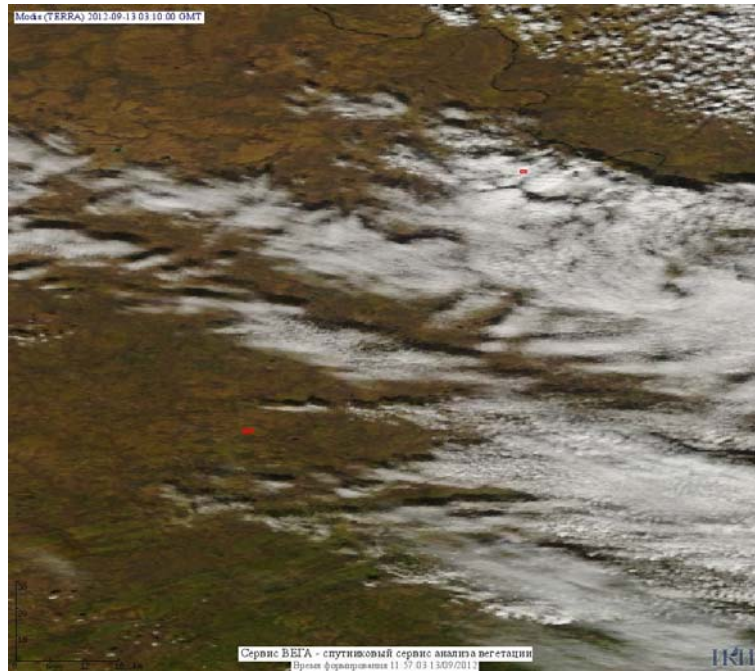

Рис. 6 Пожары в Республике Саха (Якутия)