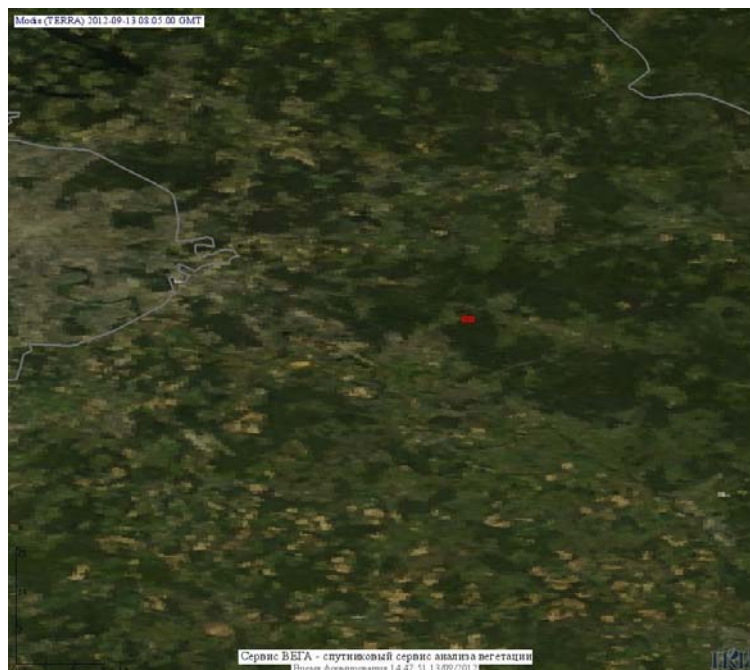

Рис. 10 Пожар в Московской области

(Информация подготовлена на основе данных центров приема НИЦ "Планета" (<http://planet.iitp.ru/index1.html>), спутникового сервиса ВЕГА (<http://vega.smislab.ru/>) и открытых зарубежных источников)