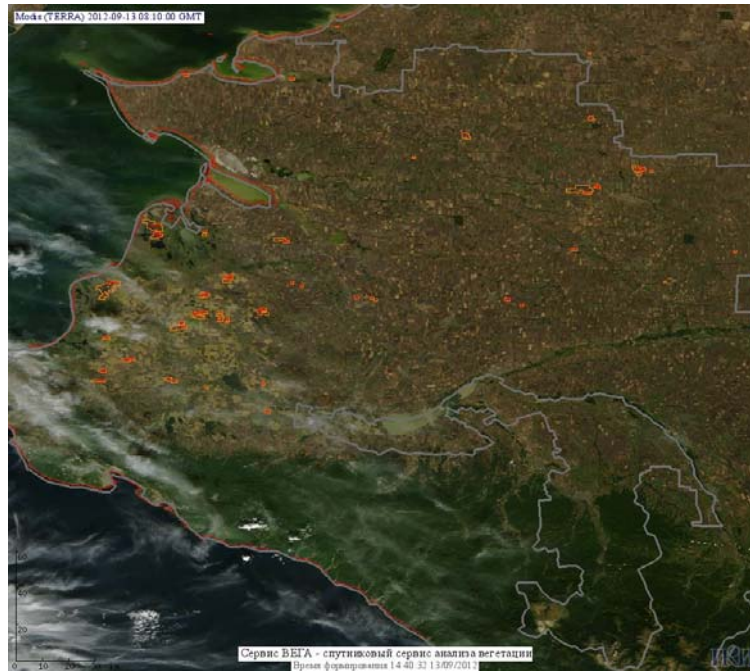

Пожарная ситуация в России по спутниковым данным

(обзор ситуации за 13.09.2012)

Всего за сутки 13.09.2012 на территории Российской Федерации (на всех видах территорий, включая сельскохозяйственные земли) по данным спутников Terra и Aqua наблюдалось **277 природных пожаров** с активным горением, на которых было зарегистрировано **720 горячих точек**.

По предварительной оценке огнем могло быть затронуто около 6 тыс. га территории, покрытой лесом.

Для сравнения: 13.09.2011 года на территории России всего наблюдалось 57 природных пожаров, на которых было зарегистрировано 140 горячих точек. Из них пожаров, затронувших территорию, покрытую лесом, было 10, на которых было детектировано 38 горячих точек.

Максимальное число активных пожаров наблюдалось в Южном федеральном округе (19), в том числе, на территории Ростовской области (6). На них было зарегистрировано 56 (Южный федеральный округ) и 10 (Ростовская область) горячих точек.

Огнем было затронуто около 160 га территории, покрытой лесом.

Рис. 1 Пожары в Томской области

Рис. 2 Сельскохозяйственные палы в Краснодарском крае

Рис. 3 Сельскохозяйственные палы в Красноярском крае

Рис. 4 Пожары в Красноярском крае