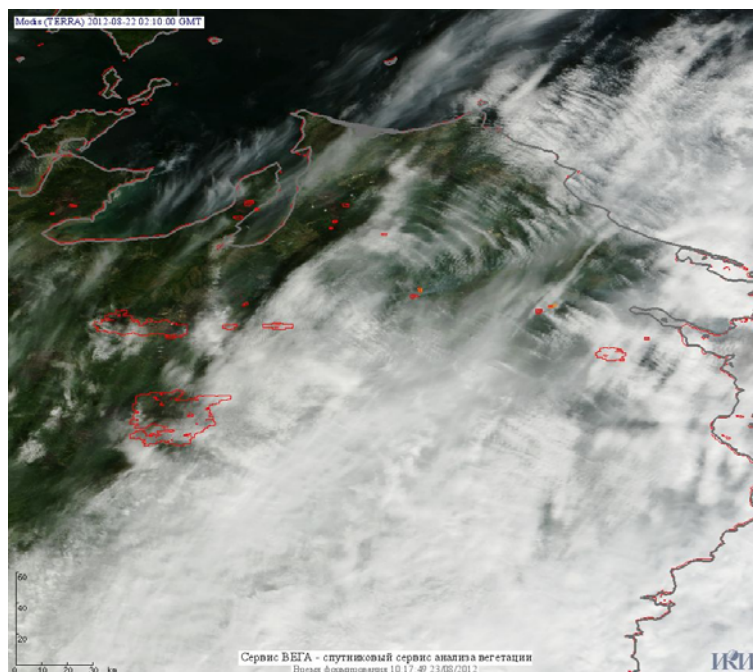

## Пожарная ситуация в России по спутниковым данным

(обзор ситуации за 22.08.2012)

**Всего за сутки 22.08.2012** на территории Российской Федерации (на всех видах территорий, включая сельскохозяйственные земли) по данным спутников Terra и Aqua наблюдалось **65 природных пожаров** с активным горением, на которых было зарегистрировано **127 горячих точек**.

В том числе было зарегистрировано **29 активных пожаров, затрагивающих территории, покрытые лесом (72 горячие точки)**.

Максимальное число пожаров наблюдалось в Хабаровском крае (19). На них было зарегистрировано 57 горячих точек.

Максимальное число активных пожаров наблюдалось в Дальневосточном федеральном округе (61), в том числе, на территории Республики Саха (Якутия) (41). На них было зарегистрировано 645 (Дальневосточный федеральный округ) и 589 (Республика Саха (Якутия)) горячих точек.

Огнем было затронуто около 24 тыс. га территории, покрытой лесом.

Рис. 1 Пожары в Хабаровском крае

(Информация подготовлена на основе данных центров приема НИЦ "Планета" (<http://planet.iitp.ru/index1.html>), спутникового сервиса ВЕГА (<http://vega.smlab.ru/>) и открытых зарубежных источников)