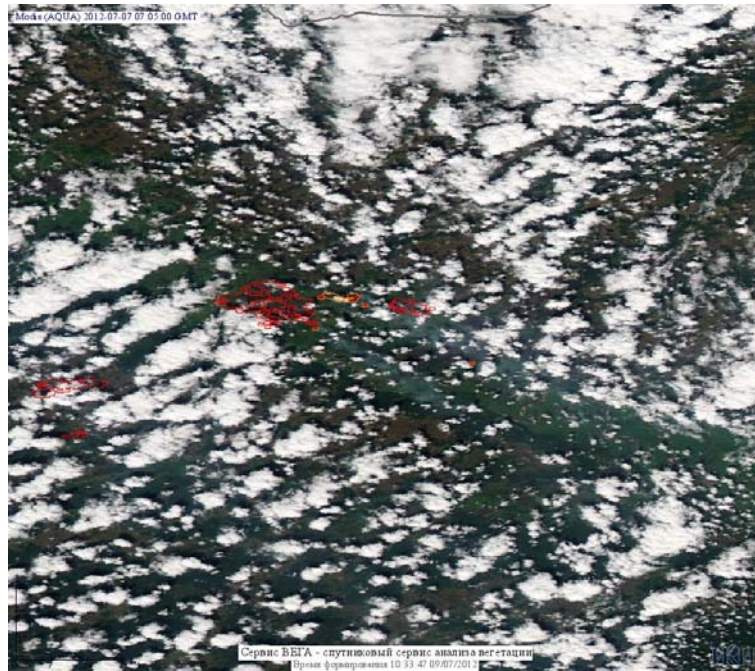

## Пожарная ситуация в России по спутниковым данным

(обзор ситуации за 07.07.2012)

**Всего за сутки 07.07.2012** на территории Российской Федерации (на всех видах территорий, включая сельскохозяйственные земли) по данным спутников Terra и Aqua наблюдалось **284 природных пожара** с активным горением, на которых были зарегистрированы **1772 горячие точки**.

В том числе был зарегистрирован **231 активный пожар, затрагивающие территории, покрытые лесом (1772 горячие точки)**.

Максимальное число пожаров наблюдалось в Красноярском крае (134). На них было зарегистрировано 950 горячих точек.

Максимальное число активных пожаров наблюдалось в Сибирском федеральном округе (34), в том числе, на территории Иркутской области (11). На них было зарегистрировано 85 (Сибирский федеральный округ) и 16 (Иркутская область) горячих точек.

Огнем было затронуто около 3,5 тыс. га территории, покрытой лесом.

Рис. 1 Пожары в Республике Саха (Якутия)

**Рис. 2 Пожары в Красноярском крае**

**Рис. 3 Пожары в Хабаровском крае**

**Рис. 4 Пожары в Томской области**