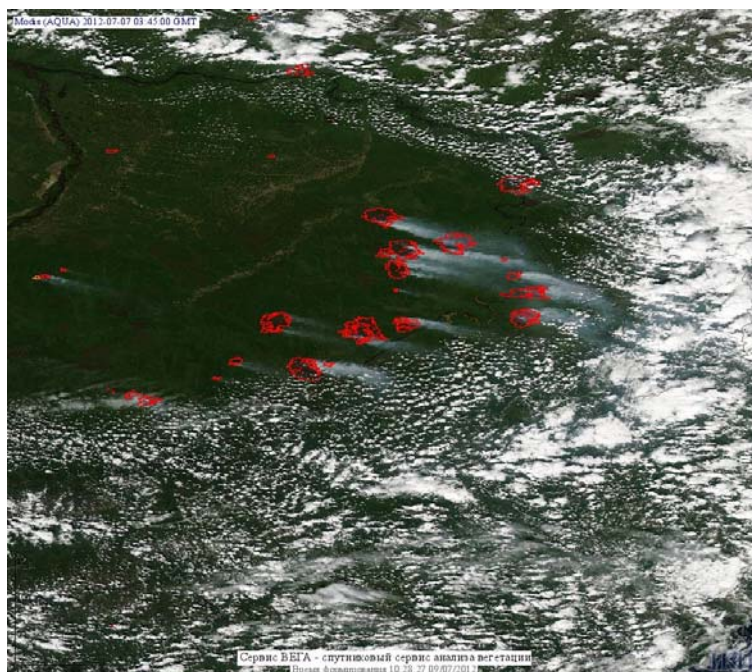

## Пожарная ситуация в России по спутниковым данным

(обзор ситуации за 07.07.2012)

**Всего за сутки 07.07.2012** на территории Российской Федерации (на всех видах территорий, включая сельскохозяйственные земли) по данным спутников Terra и Aqua наблюдалось **284 природных пожара** с активным горением, на которых были зарегистрированы **1772 горячие точки**.

По предварительной оценке огнем могло быть затронуто около 40 тыс. га территории, покрытой лесом.

**Для сравнения: 07.07.2011** года на территории России всего наблюдалось **165 природных пожаров**, на которых было зарегистрировано 358 горячих точек. Из них пожаров, затронувших территорию, покрытую лесом, было 62, на которых было детектировано 168 горячих точек.

Максимальное число активных пожаров наблюдалось в Сибирском федеральном округе (34), в том числе, на территории Иркутской области (11). На них было зарегистрировано 85 (Сибирский федеральный округ) и 16 (Иркутская область) горячих точек.

Огнем было затронуто около 3,5 тыс. га территории, покрытой лесом.

Рис. 1 Пожары в Республике Саха (Якутия)

**Рис. 2 Пожары в Красноярском крае**

**Рис. 3 Пожары в Хабаровском крае**

**Рис. 4 Пожары в Томской области**