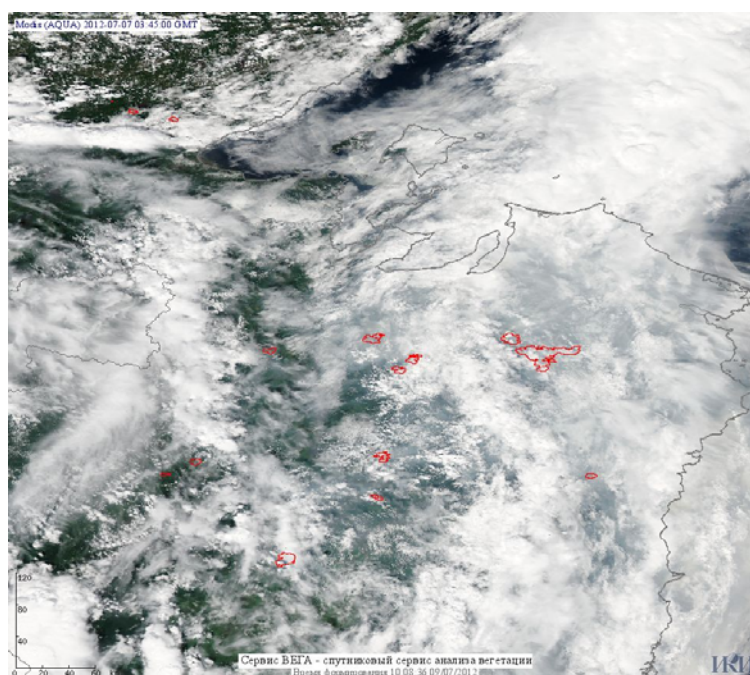

## Пожарная ситуация в России по спутниковым данным

(обзор ситуации за 07.07.2012)

**Всего за сутки 07.07.2012** на территории Российской Федерации (на всех видах территорий, включая сельскохозяйственные земли) по данным спутников Terra и Aqua наблюдалось **284 природных пожара** с активным горением, на которых были зарегистрированы **1772 горячие точки**.

В том числе был зарегистрирован **231 активный пожар, затрагивающие территории, покрытые лесом (1772 горячие точки)**.

Максимальное число пожаров наблюдалось в Красноярском крае (134). На них было зарегистрировано 950 горячих точек.

Максимальное число активных пожаров наблюдалось в Сибирском федеральном округе (34), в том числе, на территории Иркутской области (11). На них было зарегистрировано 85 (Сибирский федеральный округ) и 16 (Иркутская область) горячих точек.

Огнем было затронуто около 3,5 тыс. га территории, покрытой лесом.

Рис. 1 Пожары в Республике Саха (Якутия)

**Рис. 2 Пожары в Красноярском крае**

**Рис. 3 Пожары в Хабаровском крае**

**Рис. 4 Пожары в Томской области**