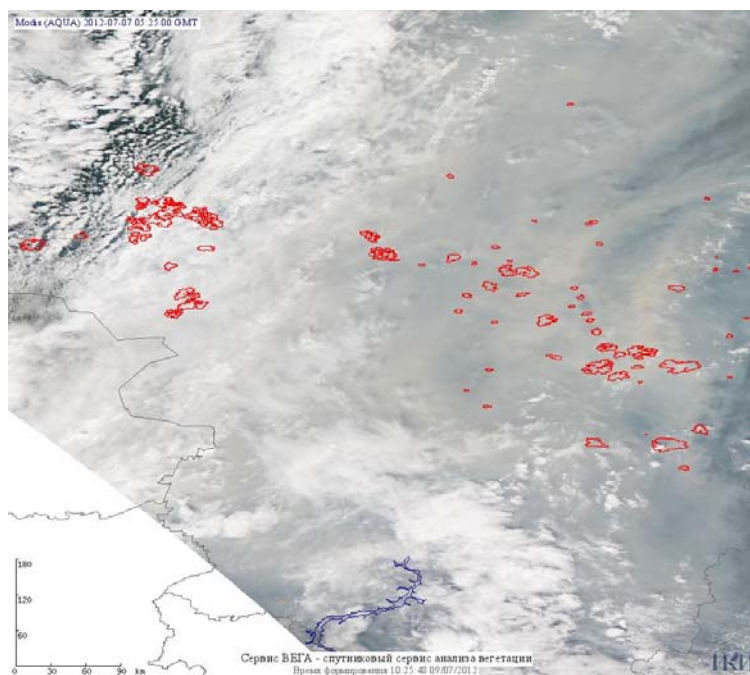

## Пожарная ситуация в России по спутниковым данным

(обзор ситуации за 07.07.2012)

**Всего за сутки 07.07.2012** на территории Российской Федерации (на всех видах территорий, включая сельскохозяйственные земли) по данным спутников Terra и Aqua наблюдалось **284 природных пожара** с активным горением, на которых были зарегистрированы **1772 горячие точки**.

По предварительной оценке огнем могло быть затронуто около 40 тыс. га территории, покрытой лесом.

**Для сравнения: 07.07.2011** года на территории России всего наблюдалось **165 природных пожаров**, на которых было зарегистрировано 358 горячих точек. Из них пожаров, затронувших территорию, покрытую лесом, было 62, на которых было детектировано 168 горячих точек.

Максимальное число активных пожаров наблюдалось в Сибирском федеральном округе (34), в том числе, на территории Иркутской области (11). На них было зарегистрировано 85 (Сибирский федеральный округ) и 16 (Иркутская область) горячих точек.

Огнем было затронуто около 3,5 тыс. га территории, покрытой лесом.

Рис. 1 Пожары в Республике Саха (Якутия)

**Рис. 2 Пожары в Красноярском крае**

**Рис. 3 Пожары в Хабаровском крае**

**Рис. 4 Пожары в Томской области**