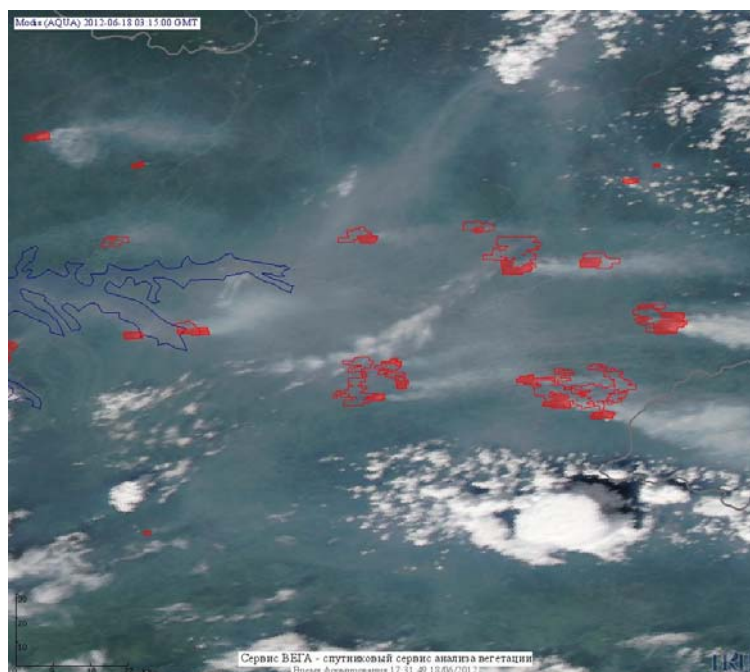

## Пожарная ситуация в России по спутниковым данным

(обзор ситуации за 18.06.2012)

**Всего за сутки 18.06.2012** на территории Российской Федерации (на всех видах территорий, включая сельскохозяйственные земли) по данным спутников Terra и Aqua наблюдалось **693 природных пожара** с активным горением, на которых было зарегистрировано **5816 горячих точек**.

Максимальное число активных пожаров наблюдалось в Сибирском федеральном округе (71), в том числе, на территории Иркутской области (27). На них было зарегистрировано 156 (Сибирский федеральный округ) и 48 (Иркутская область) горячих точек.

Огнем было затронуто около 5 тыс га территории, покрытой лесом.

Рис. 1 Пожары в Республике Саха (Якутия)

**Рис. 2 Пожарная обстановка в Республике Саха (Якутия)**

**Рис. 3 Пожарная обстановка в Хабаровском крае**

**Рис. 4 Пожары на западе Красноярского края**

**Рис. 5 Пожары в Ханты-Мансийском а.о. (Югра) и Ямало-Ненецком а.о.**

**Рис. 6 Пожары в Ямало-Ненецком а.о.**

**Рис. 7 Пожар в Сахалинской области**

**Рис. 8 Пожары в Амурской области**