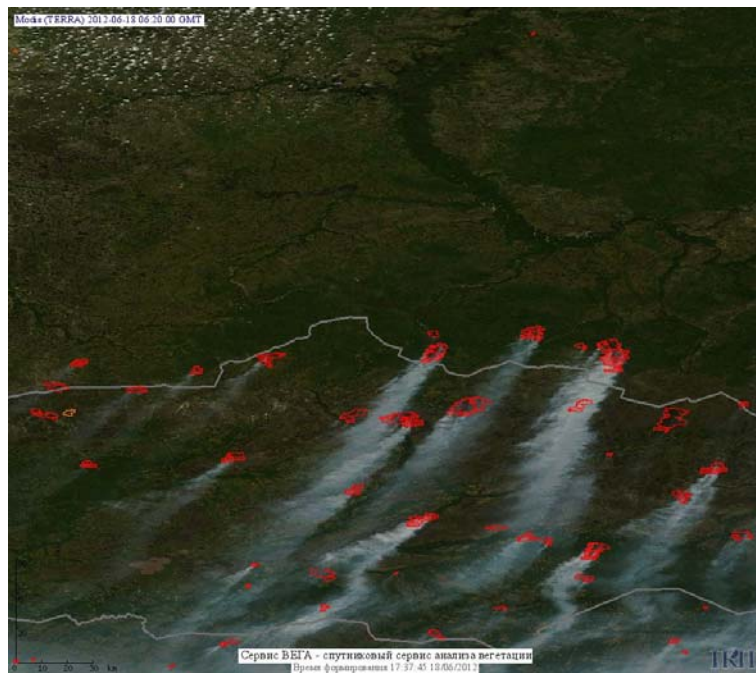

Рис. 5 Пожары в Ханты-Мансийском а.о. (Югра) и Ямало-Ненецком а.о.