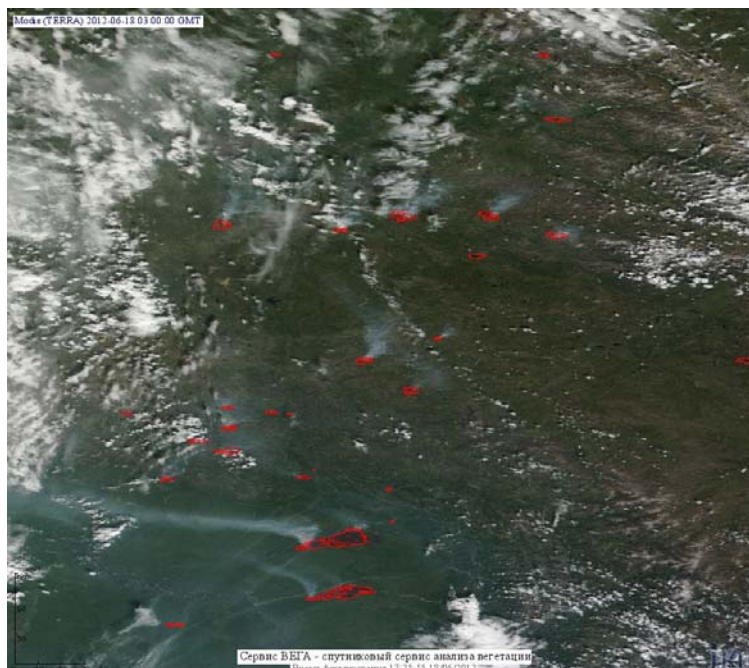

## Пожарная ситуация в России по спутниковым данным

(обзор ситуации за 18.06.2012)

**Всего за сутки 18.06.2012** на территории Российской Федерации (на всех видах территорий, включая сельскохозяйственные земли) по данным спутников Terra и Aqua наблюдалось **693 природных пожара** с активным горением, на которых было зарегистрировано **5816 горячих точек**.

По предварительной оценке огнем могло быть затронуто около 150 тыс га территории, покрытой лесом.

**Для сравнения: 18.06.2011** года на территории России всего наблюдалось **147 природных пожаров**, на которых было зарегистрировано 321 горячая точка. Из них пожаров, затронувших территорию, покрытую лесом, было 86, на которых было детектировано 236 горячих точек.

Максимальное число активных пожаров наблюдалось в Сибирском федеральном округе (71), в том числе, на территории Иркутской области (27). На них было зарегистрировано 156 (Сибирский федеральный округ) и 48 (Иркутская область) горячих точек.

Огнем было затронуто около 5 тыс га территории, покрытой лесом.

Рис. 1 Пожары в Республике Саха (Якутия)

**Рис. 2 Пожарная обстановка в Республике Саха (Якутия)**

**Рис. 3 Пожарная обстановка в Хабаровском крае**