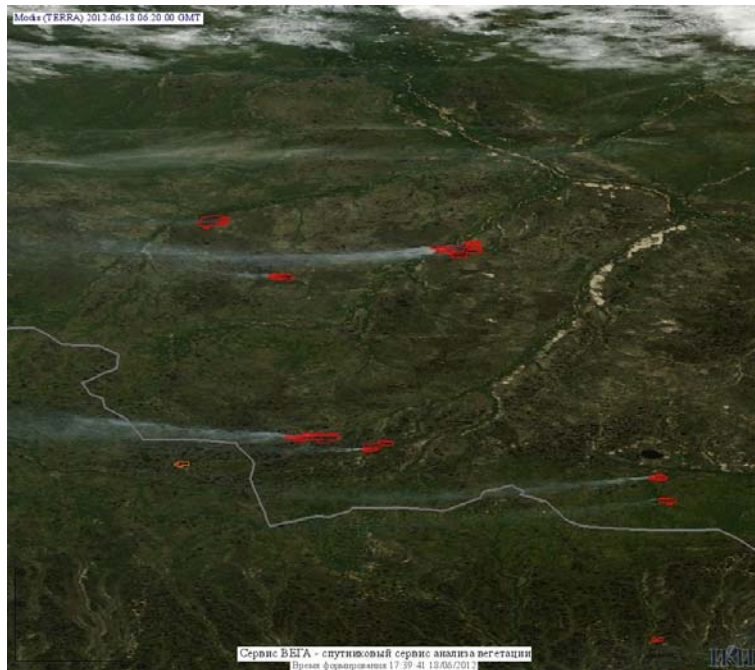

Рис. 6 Пожары в Ямало-Ненецком а.о.