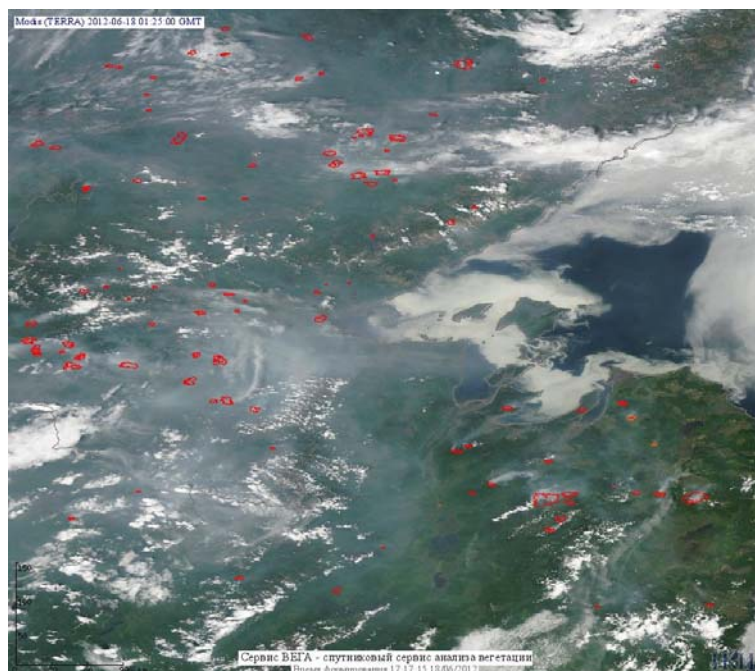

## Пожарная ситуация в России по спутниковым данным

(обзор ситуации за 18.06.2012)

**Всего за сутки 18.06.2012** на территории Российской Федерации (на всех видах территорий, включая сельскохозяйственные земли) по данным спутников Terra и Aqua наблюдалось **693 природных пожара** с активным горением, на которых было зарегистрировано **5816 горячих точек**.

По предварительной оценке огнем могло быть затронуто около 150 тыс га территории, покрытой лесом.

**Для сравнения: 18.06.2011** года на территории России всего наблюдалось **147 природных пожаров**, на которых было зарегистрировано 321 горячая точка. Из них пожаров, затронувших территорию, покрытую лесом, было 86, на которых было детектировано 236 горячих точек.

Максимальное число активных пожаров наблюдалось в Сибирском федеральном округе (71), в том числе, на территории Иркутской области (27). На них было зарегистрировано 156 (Сибирский федеральный округ) и 48 (Иркутская область) горячих точек.

Огнем было затронуто около 5 тыс га территории, покрытой лесом.

Рис. 1 Пожары в Республике Саха (Якутия)

**Рис. 2 Пожарная обстановка в Республике Саха (Якутия)**

**Рис. 3 Пожарная обстановка в Хабаровском крае**