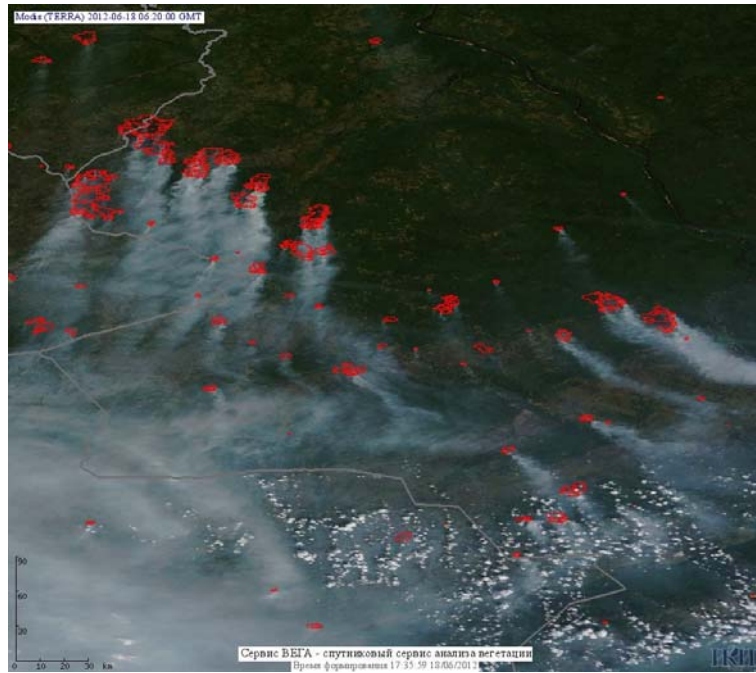

## Пожарная ситуация в России по спутниковым данным

(обзор ситуации за 18.06.2012)

**Всего за сутки 18.06.2012** на территории Российской Федерации (на всех видах территорий, включая сельскохозяйственные земли) по данным спутников Terra и Aqua наблюдалось **693 природных пожара** с активным горением, на которых было зарегистрировано **5816 горячих точек**.

По предварительной оценке огнем могло быть затронуто около 150 тыс га территории, покрытой лесом.

**Для сравнения: 18.06.2011** года на территории России всего наблюдалось **147 природных пожаров**, на которых было зарегистрировано 321 горячая точка. Из них пожаров, затронувших территорию, покрытую лесом, было 86, на которых было детектировано 236 горячих точек.

Максимальное число активных пожаров наблюдалось в Сибирском федеральном округе (71), в том числе, на территории Иркутской области (27). На них было зарегистрировано 156 (Сибирский федеральный округ) и 48 (Иркутская область) горячих точек.

Огнем было затронуто около 5 тыс га территории, покрытой лесом.

Рис. 1 Пожары в Республике Саха (Якутия)

**Рис. 2 Пожарная обстановка в Республике Саха (Якутия)**

**Рис. 3 Пожарная обстановка в Хабаровском крае**