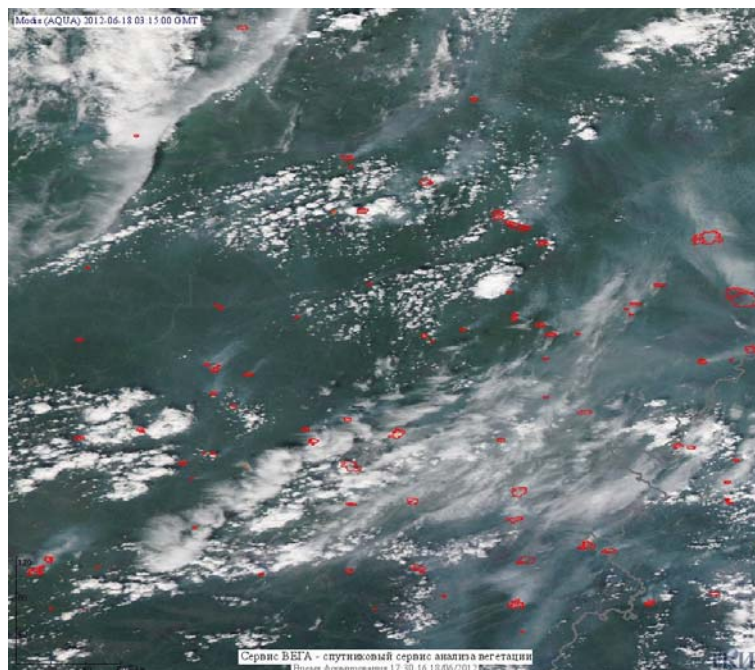

## Пожарная ситуация в России по спутниковым данным

(обзор ситуации за 18.06.2012)

**Всего за сутки 18.06.2012** на территории Российской Федерации (на всех видах территорий, включая сельскохозяйственные земли) по данным спутников Terra и Aqua наблюдалось **693 природных пожара** с активным горением, на которых было зарегистрировано **5816 горячих точек**.

По предварительной оценке огнем могло быть затронуто около 150 тыс га территории, покрытой лесом.

**Для сравнения: 18.06.2011** года на территории России всего наблюдалось **147 природных пожаров**, на которых было зарегистрировано 321 горячая точка. Из них пожаров, затронувших территорию, покрытую лесом, было 86, на которых было детектировано 236 горячих точек.

Максимальное число активных пожаров наблюдалось в Сибирском федеральном округе (71), в том числе, на территории Иркутской области (27). На них было зарегистрировано 156 (Сибирский федеральный округ) и 48 (Иркутская область) горячих точек.

Огнем было затронуто около 5 тыс га территории, покрытой лесом.

Рис. 1 Пожары в Республике Саха (Якутия)

**Рис. 2 Пожарная обстановка в Республике Саха (Якутия)**

**Рис. 3 Пожарная обстановка в Хабаровском крае**