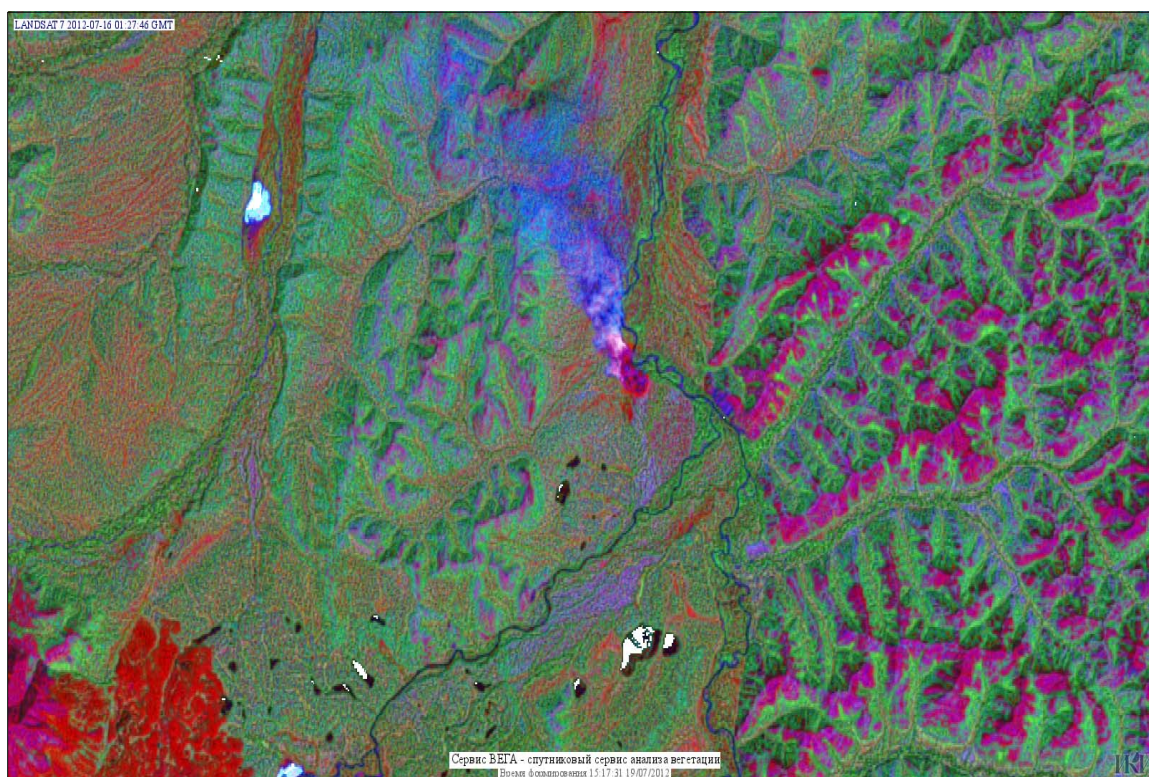

Пользователям информационных ресурсов ИКИ РАН теперь доступно более 200 000 сцен данных спутников LANDSAT

В настоящее время в архиве ИКИ РАН имеются данные, полученные спутниками LANDSAT 4, LANDSAT 5 и LANDSAT 7 за период с 1989 года по настоящее время. В архиве имеется более 124 000 сцен LANDSAT 7, 74 000 сцен LANDSAT 5 и 2 000 сцен LANDSAT 4.

Данные находящиеся в архивах покрывают всю территорию России, Украины, Белорусии, Казахстана и сопредельные территории.

В архив организовано автоматическое поступление информации из центра LP DAAC (Land Processes Distributed Active Archive Center) - <http://lpdaac.usgs.gov/>.

Пользователи могут получить доступ к архивам данных на различных информационных серверах, создаваемых и поддерживаемых отделом "Технологий спутникового мониторинга" ИКИ РАН. В том числе и через спутниковый сервис Вега (<http://vega.smislab.ru/>).

Спутниковые сервисы, предоставляемые ИКИ РАН, позволяют пользователям работу со всем объемом имеющихся в архивах данных, в том числе заказ и получение исходных сцен, онлайн работу с различными продуктами обработки данных LANDSAT полного пространственного разрешения, а также, проведение обработки, выделения на данных различных объектов, сравнение разновременных данных и т.д.

Более подробную информацию о возможностях работы с архивами Вы можете получить по адресу: vega@smis.iki.rssi.ru

Пожар в Магаданской области 16.07.2012, данные LANDSAT 7. Один из стандартных продуктов, доступный пользователям спутникового сервиса Вега